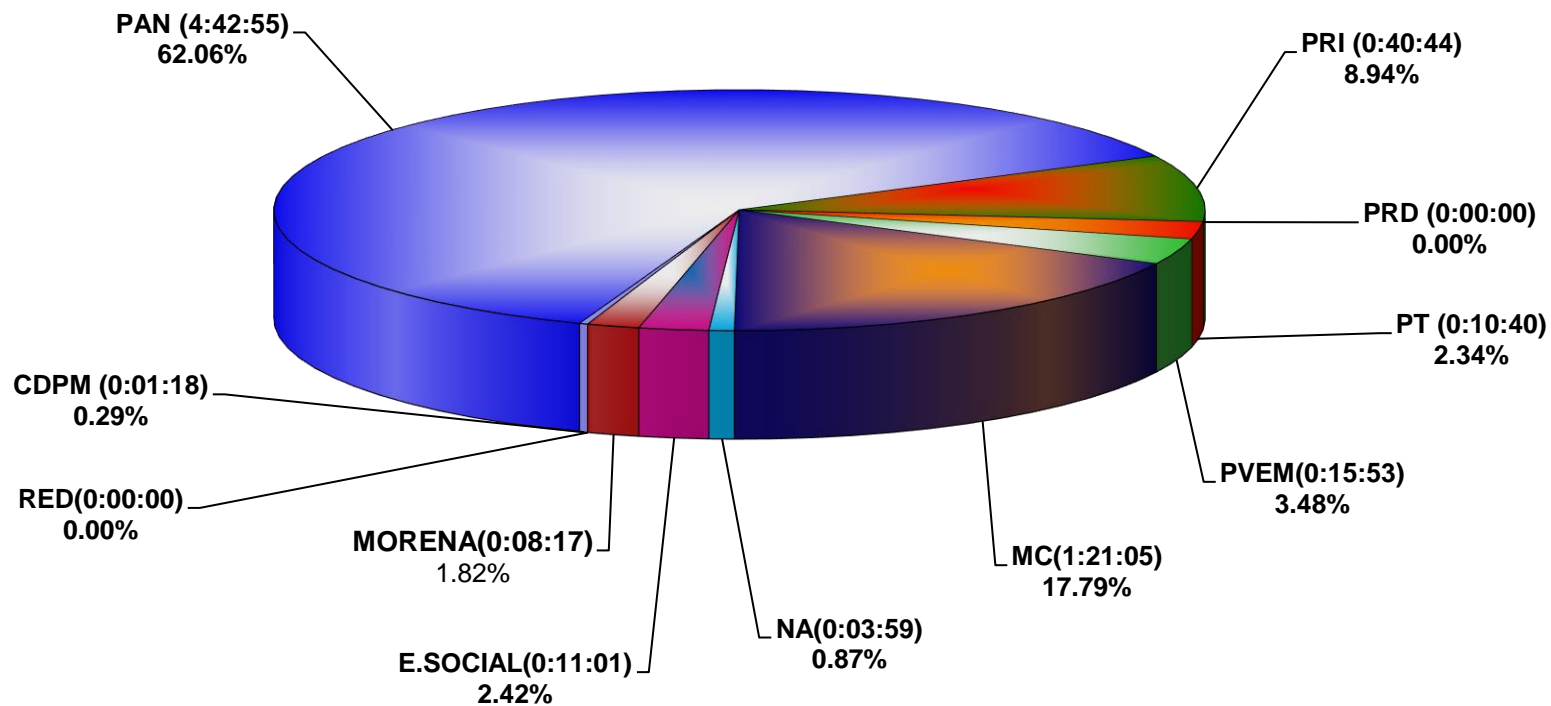

COMISIÓN ESTATAL ELECTORAL DE NUEVO LEÓN
PORCENTAJE Y TIEMPO TOTAL DEDICADO A CADA PARTIDO POLÍTICO EN RADIO (HORAS)
ACUMULADO DE ENERO DEL 2018

COMISIÓN ESTATAL ELECTORAL DE NUEVO LEÓN
PORCENTAJE Y NÚMERO TOTAL DE NOTAS DEDICADAS A CADA PARTIDO POLÍTICO EN
RADIO
ACUMULADO DE ENERO DEL 2018

COMISIÓN ESTATAL ELECTORAL DE NUEVO LEÓN
TOTAL DE NOTAS DEDICADAS A CADA PARTIDO POLÍTICO POR GRUPO RADIOFÓNICO
ACUMULADO DE ENERO DEL 2018