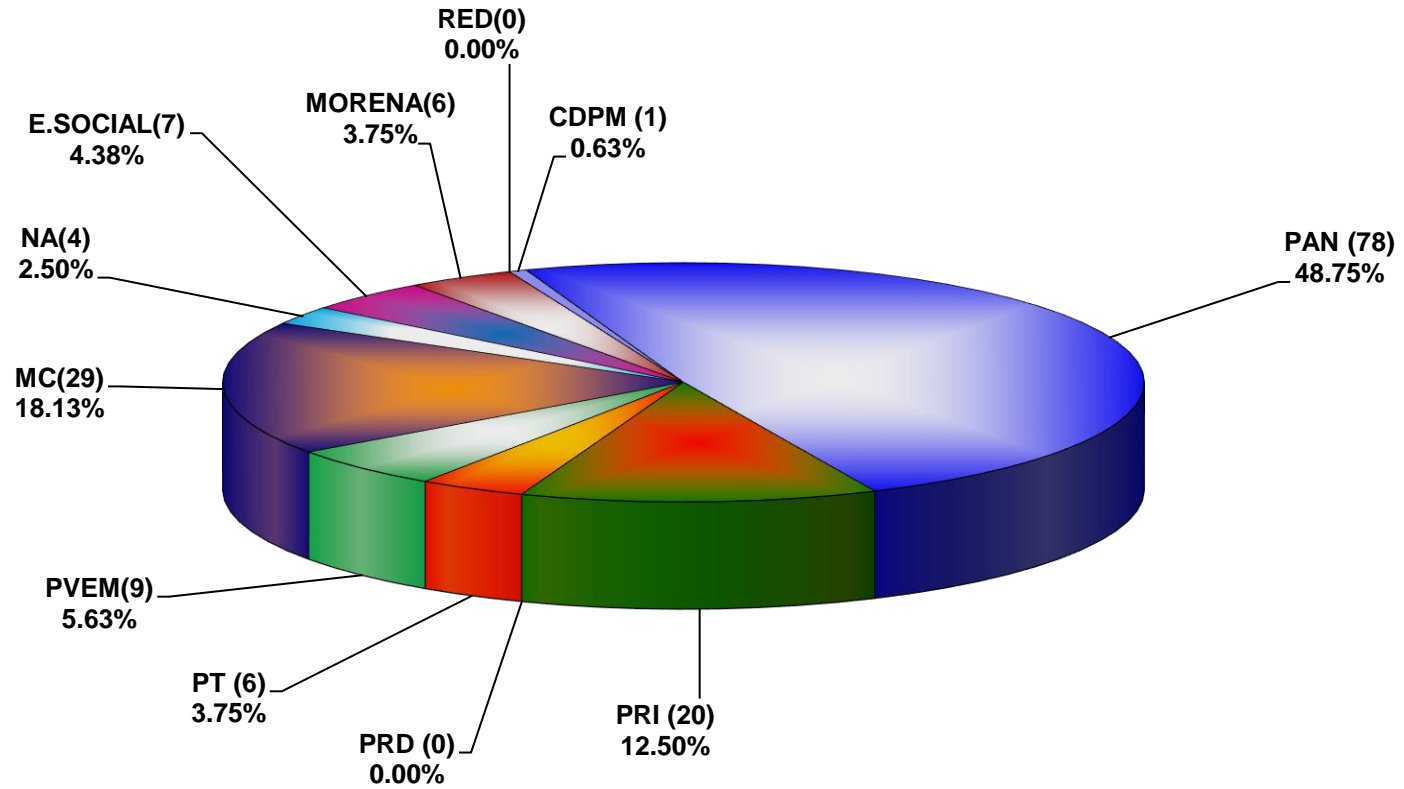

COMISIÓN ESTATAL ELECTORAL DE NUEVO LEÓN
PORCENTAJE Y TIEMPO TOTAL DEDICADO A CADA PARTIDO POLÍTICO EN RADIO (HORAS)
ACUMULADO DE ENERO DEL 2018

COMISIÓN ESTATAL ELECTORAL DE NUEVO LEÓN
PORCENTAJE Y NÚMERO TOTAL DE NOTAS DEDICADAS A CADA PARTIDO POLÍTICO EN
RADIO
ACUMULADO DE ENERO DEL 2018

COMISIÓN ESTATAL ELECTORAL DE NUEVO LEÓN
TOTAL DE NOTAS DEDICADAS A CADA PARTIDO POLÍTICO POR GRUPO RADIOFÓNICO
ACUMULADO DE ENERO DEL 2018