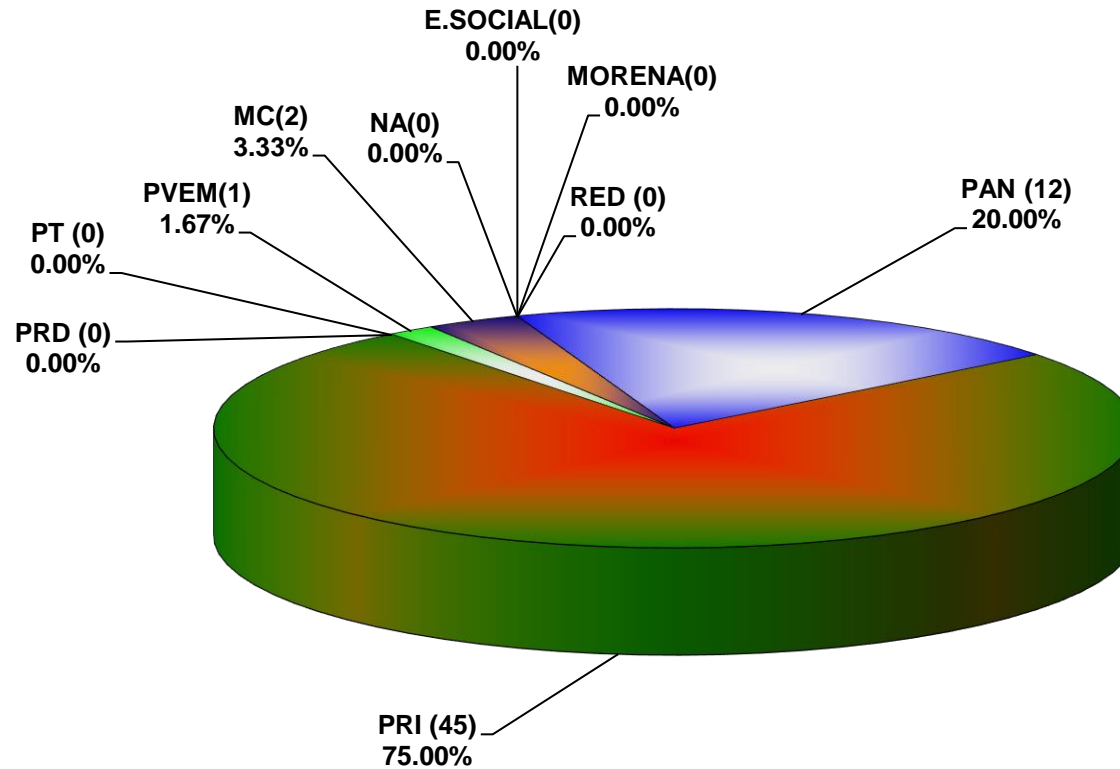

COMISIÓN ESTATAL ELECTORAL DE NUEVO LEÓN
PORCENTAJE Y TIEMPO TOTAL DEDICADO A CADA PARTIDO POLÍTICO EN RADIO (HORAS)
ACUMULADO DE SEPTIEMBRE DEL 2017

COMISIÓN ESTATAL ELECTORAL DE NUEVO LEÓN
PORCENTAJE Y NÚMERO TOTAL DE NOTAS DEDICADAS A CADA PARTIDO POLÍTICO EN
RADIO
ACUMULADO DE SEPTIEMBRE DEL 2017

COMISIÓN ESTATAL ELECTORAL DE NUEVO LEÓN
TOTAL DE NOTAS DEDICADAS A CADA PARTIDO POLÍTICO POR GRUPO RADIOFÓNICO
ACUMULADO DE SEPTIEMBRE DEL 2017