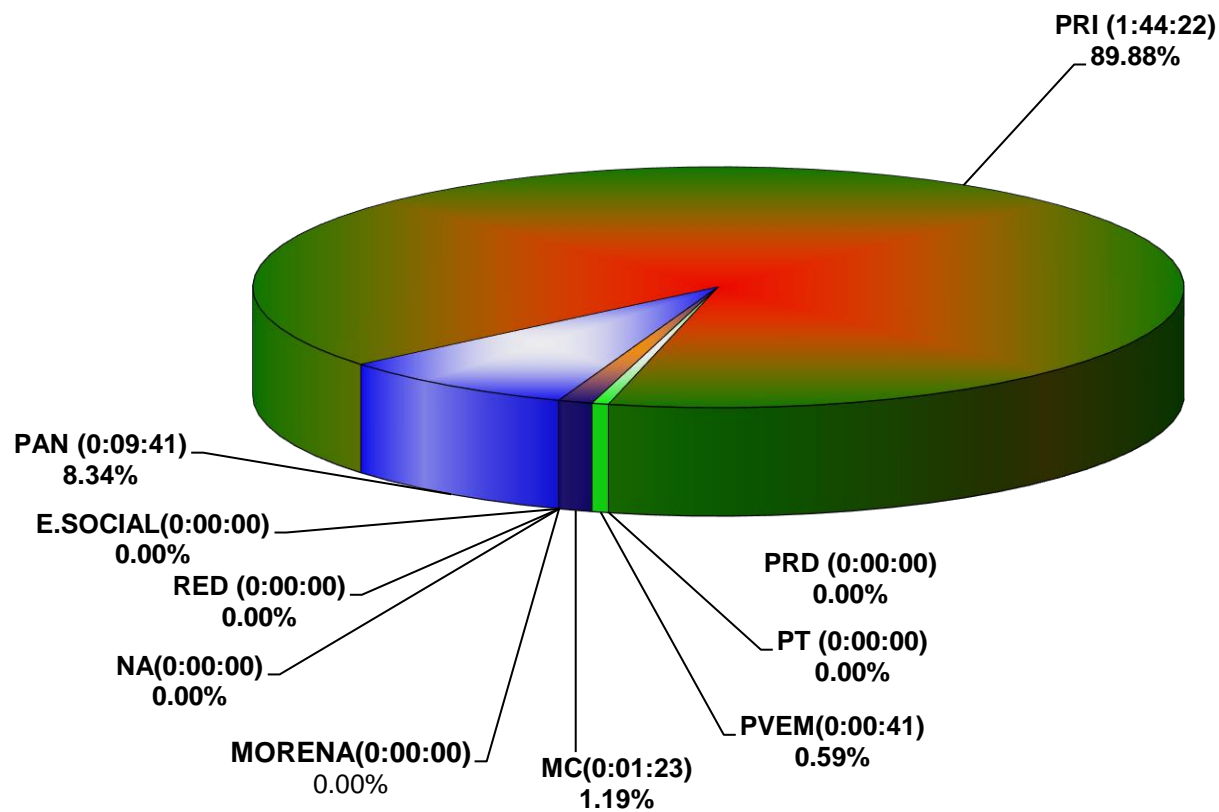

COMISIÓN ESTATAL ELECTORAL DE NUEVO LEÓN
PORCENTAJE Y TIEMPO TOTAL DEDICADO A CADA PARTIDO POLÍTICO EN RADIO (HORAS)
ACUMULADO DE SEPTIEMBRE DEL 2017

COMISIÓN ESTATAL ELECTORAL DE NUEVO LEÓN
PORCENTAJE Y NÚMERO TOTAL DE NOTAS DEDICADAS A CADA PARTIDO POLÍTICO EN
RADIO
ACUMULADO DE SEPTIEMBRE DEL 2017

COMISIÓN ESTATAL ELECTORAL DE NUEVO LEÓN
TOTAL DE NOTAS DEDICADAS A CADA PARTIDO POLÍTICO POR GRUPO RADIOFÓNICO
ACUMULADO DE SEPTIEMBRE DEL 2017