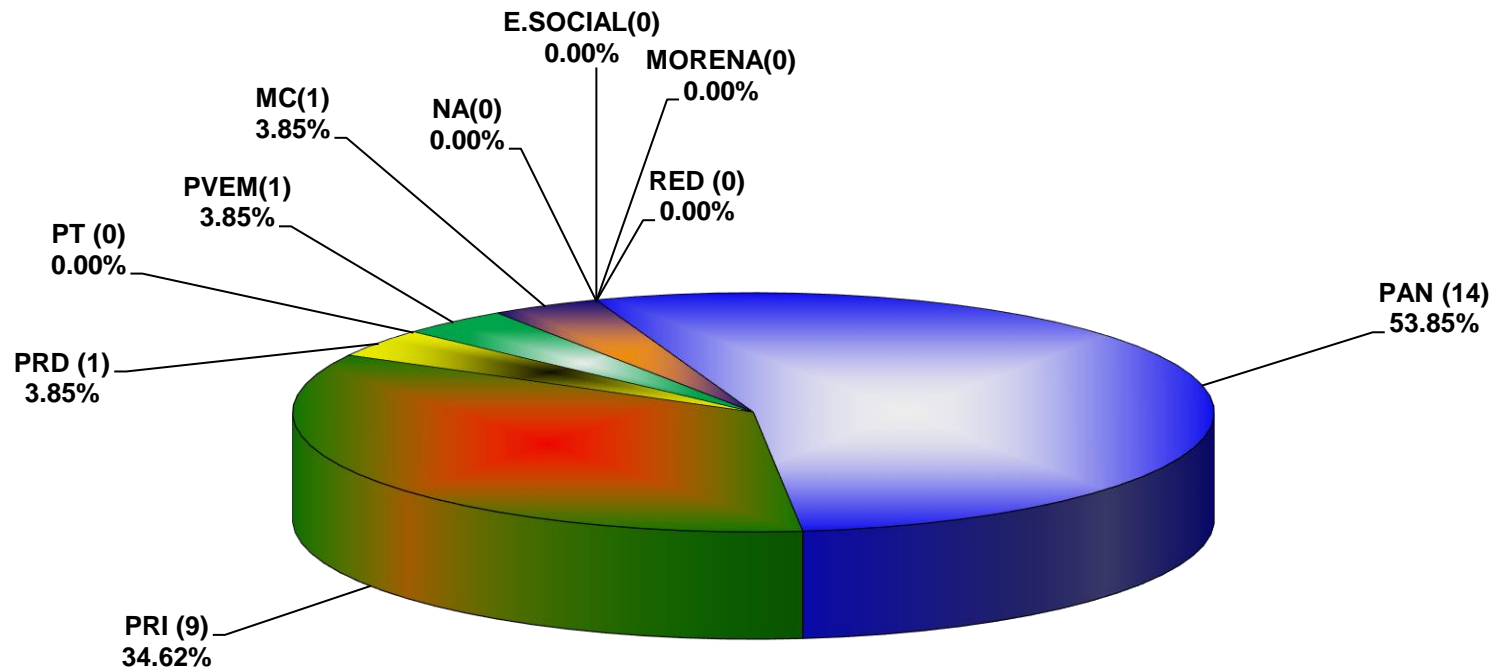

COMISIÓN ESTATAL ELECTORAL DE NUEVO LEÓN
PORCENTAJE Y TIEMPO TOTAL DEDICADO A CADA PARTIDO POLÍTICO EN RADIO (HORAS)
ACUMULADO DE AGOSTO DEL 2017

**COMISIÓN ESTATAL ELECTORAL DE NUEVO LEÓN
PORCENTAJE Y NÚMERO TOTAL DE NOTAS DEDICADAS A CADA PARTIDO POLÍTICO EN RADIO
ACUMULADO DE AGOSTO DEL 2017**

COMISIÓN ESTATAL ELECTORAL DE NUEVO LEÓN
TOTAL DE NOTAS DEDICADAS A CADA PARTIDO POLÍTICO POR GRUPO RADIOFÓNICO
ACUMULADO DE AGOSTO DEL 2017