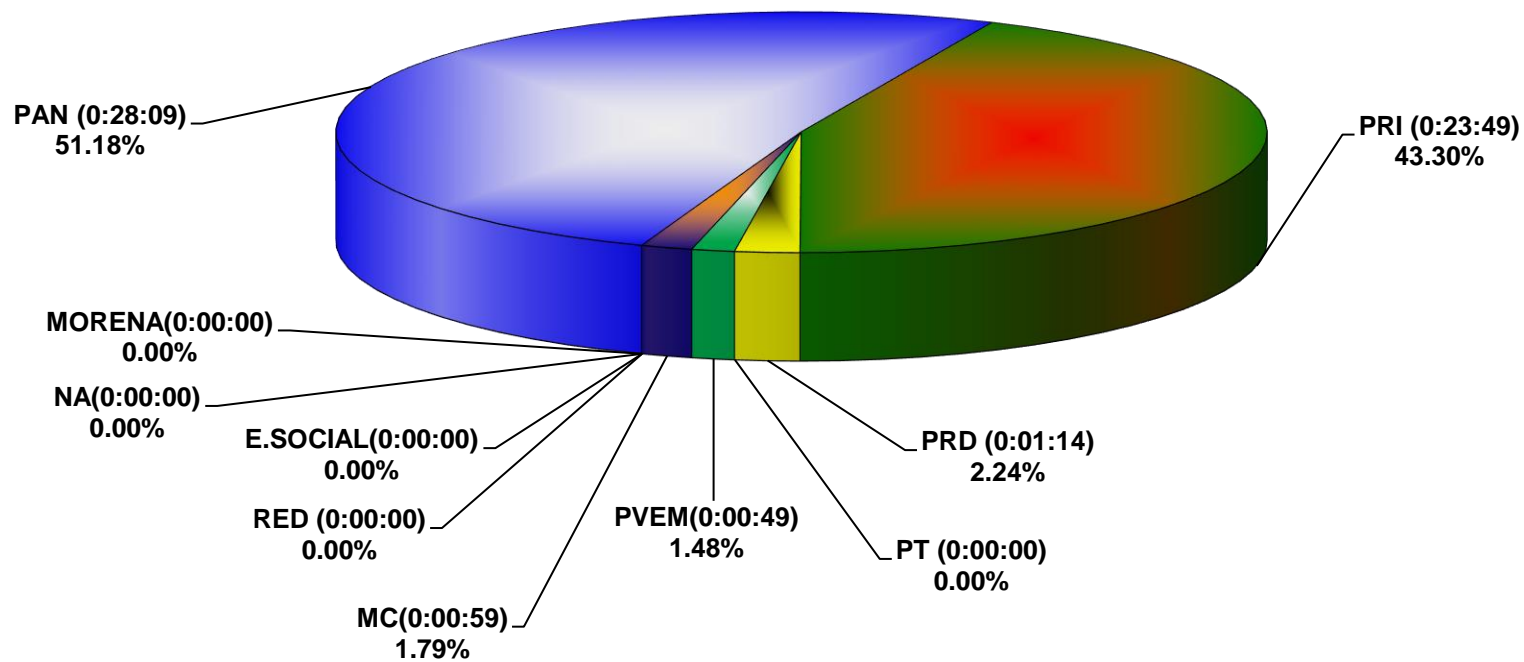

COMISIÓN ESTATAL ELECTORAL DE NUEVO LEÓN
PORCENTAJE Y TIEMPO TOTAL DEDICADO A CADA PARTIDO POLÍTICO EN RADIO (HORAS)
ACUMULADO DE AGOSTO DEL 2017

**COMISIÓN ESTATAL ELECTORAL DE NUEVO LEÓN
PORCENTAJE Y NÚMERO TOTAL DE NOTAS DEDICADAS A CADA PARTIDO POLÍTICO EN RADIO
ACUMULADO DE AGOSTO DEL 2017**

COMISIÓN ESTATAL ELECTORAL DE NUEVO LEÓN
TOTAL DE NOTAS DEDICADAS A CADA PARTIDO POLÍTICO POR GRUPO RADIOFÓNICO
ACUMULADO DE AGOSTO DEL 2017