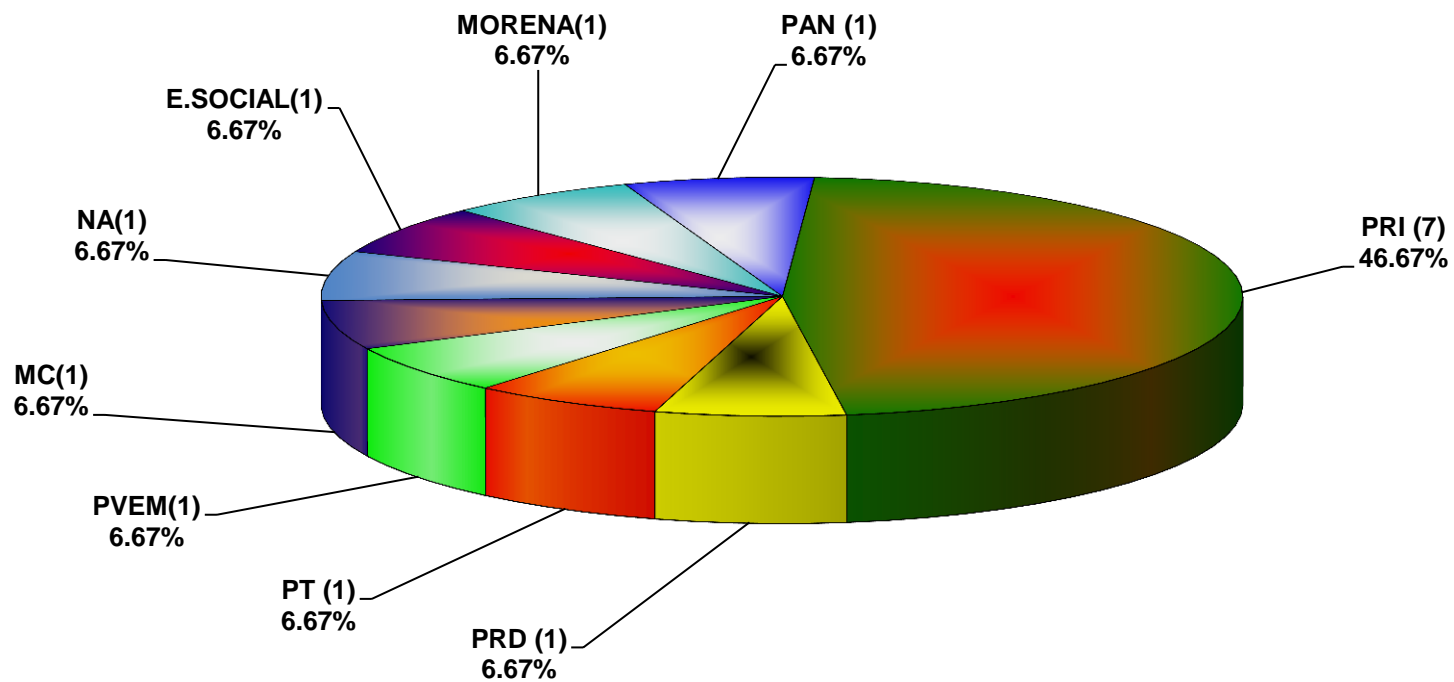

COMISIÓN ESTATAL ELECTORAL DE NUEVO LEÓN
PORCENTAJE Y TIEMPO TOTAL DEDICADO A CADA PARTIDO POLÍTICO EN TELEVISIÓN
(HORAS)
ACUMULADO MARZO 2017

COMISIÓN ESTATAL ELECTORAL DE NUEVO LEÓN
PORCENTAJE Y NÚMERO TOTAL DE NOTAS DEDICADAS A CADA PARTIDO POLÍTICO EN
TELEVISIÓN
ACUMULADO DE MARZO 2017

COMISIÓN ESTATAL ELECTORAL DE NUEVO LEÓN
TOTAL DE NOTAS DEDICADAS A CADA PARTIDO POLÍTICO POR GRUPO TELEVISIVO
ACUMULADO DE MARZO 2017