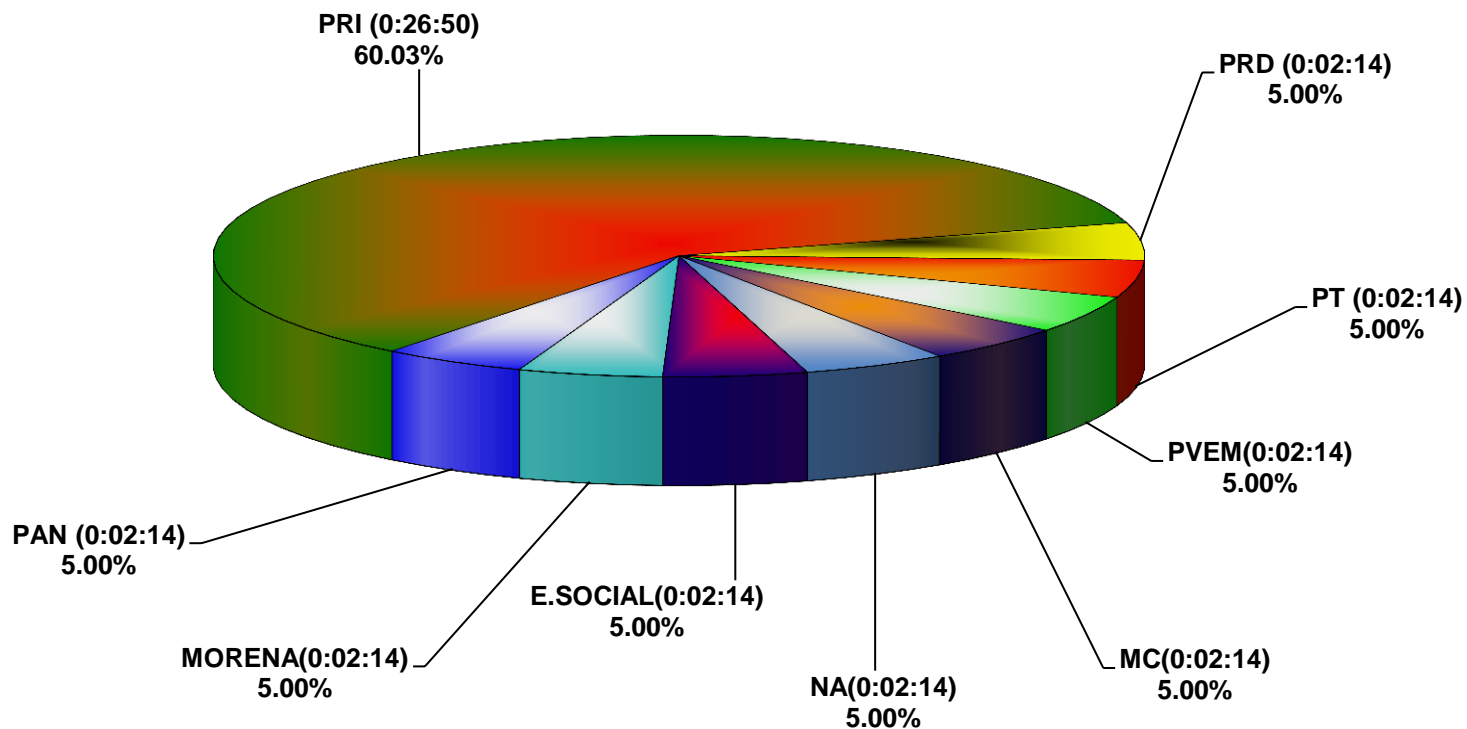

COMISIÓN ESTATAL ELECTORAL DE NUEVO LEÓN
PORCENTAJE Y TIEMPO TOTAL DEDICADO A CADA PARTIDO POLÍTICO EN TELEVISIÓN
(HORAS)
ACUMULADO MARZO 2017

COMISIÓN ESTATAL ELECTORAL DE NUEVO LEÓN
PORCENTAJE Y NÚMERO TOTAL DE NOTAS DEDICADAS A CADA PARTIDO POLÍTICO EN
TELEVISIÓN
ACUMULADO DE MARZO 2017

COMISIÓN ESTATAL ELECTORAL DE NUEVO LEÓN
TOTAL DE NOTAS DEDICADAS A CADA PARTIDO POLÍTICO POR GRUPO TELEVISIVO
ACUMULADO DE MARZO 2017