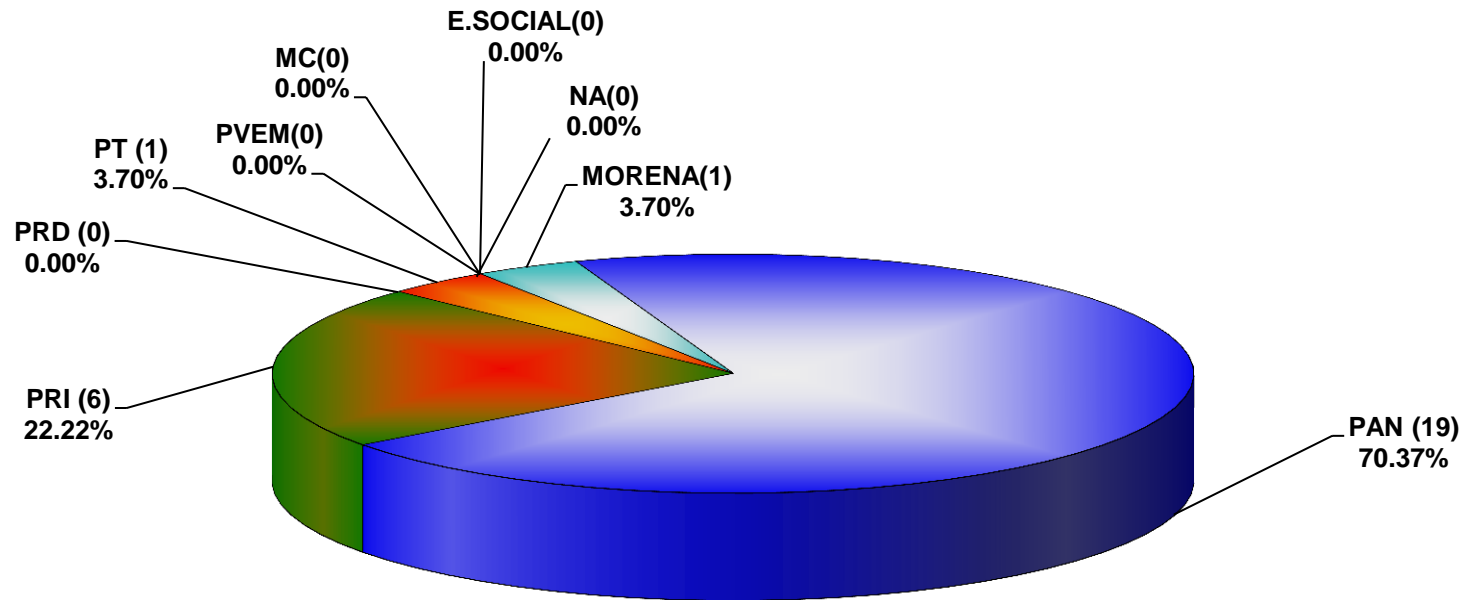

COMISIÓN ESTATAL ELECTORAL DE NUEVO LEÓN
PORCENTAJE Y TIEMPO TOTAL DEDICADO A CADA PARTIDO POLÍTICO EN RADIO (HORAS)
ACUMULADO DE DICIEMBRE DEL 2016

COMISIÓN ESTATAL ELECTORAL DE NUEVO LEÓN
PORCENTAJE Y NÚMERO TOTAL DE NOTAS DEDICADAS A CADA PARTIDO POLÍTICO EN
RADIO
ACUMULADO DE DICIEMBRE DEL 2016

COMISIÓN ESTATAL ELECTORAL DE NUEVO LEÓN
TOTAL DE NOTAS DEDICADAS A CADA PARTIDO POLÍTICO POR GRUPO RADIOFÓNICO
ACUMULADO DE DICIEMBRE DEL 2016