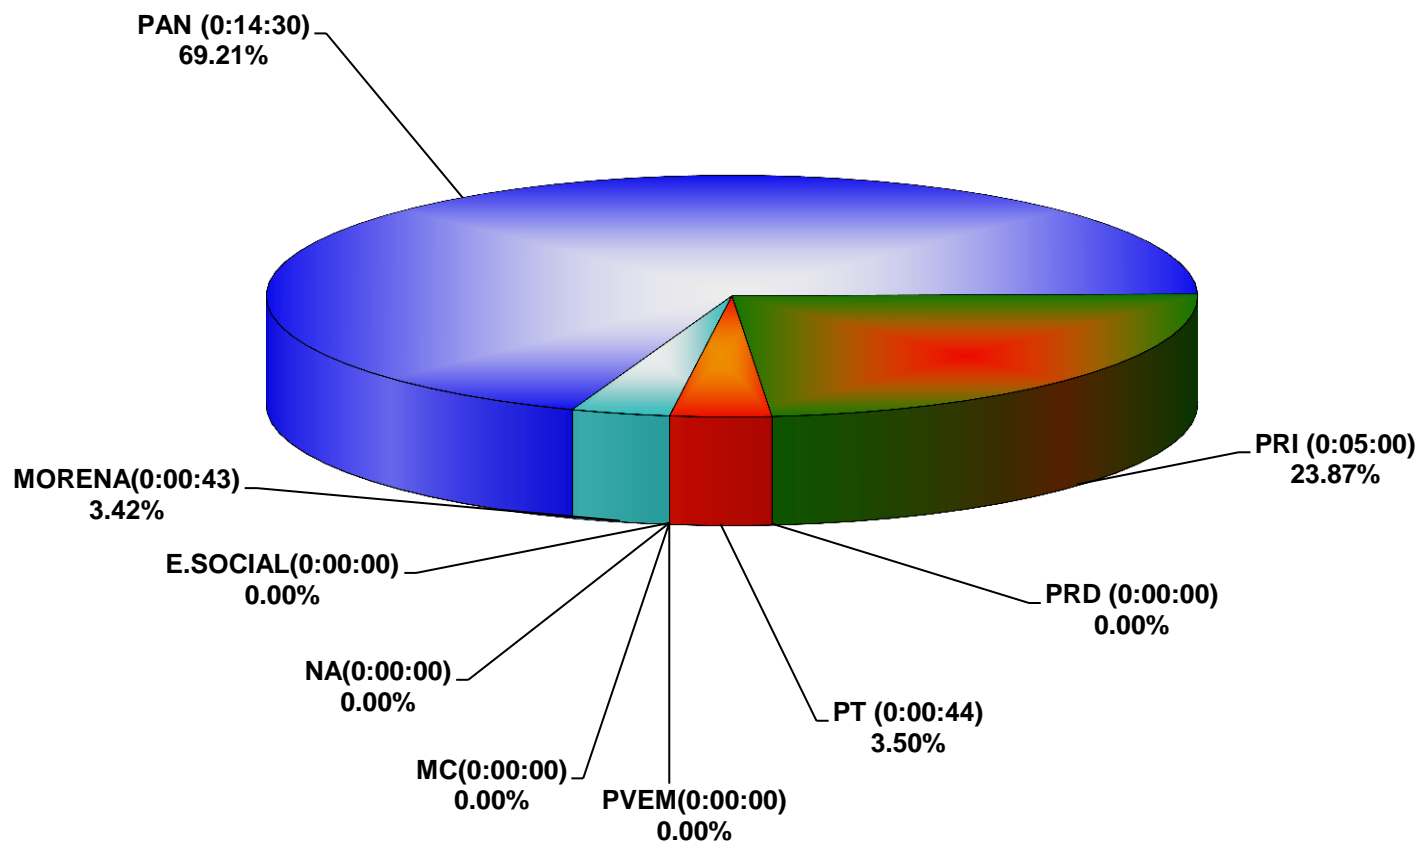

COMISIÓN ESTATAL ELECTORAL DE NUEVO LEÓN
PORCENTAJE Y TIEMPO TOTAL DEDICADO A CADA PARTIDO POLÍTICO EN RADIO (HORAS)
ACUMULADO DE DICIEMBRE DEL 2016

COMISIÓN ESTATAL ELECTORAL DE NUEVO LEÓN
PORCENTAJE Y NÚMERO TOTAL DE NOTAS DEDICADAS A CADA PARTIDO POLÍTICO EN
RADIO
ACUMULADO DE DICIEMBRE DEL 2016

COMISIÓN ESTATAL ELECTORAL DE NUEVO LEÓN
TOTAL DE NOTAS DEDICADAS A CADA PARTIDO POLÍTICO POR GRUPO RADIOFÓNICO
ACUMULADO DE DICIEMBRE DEL 2016