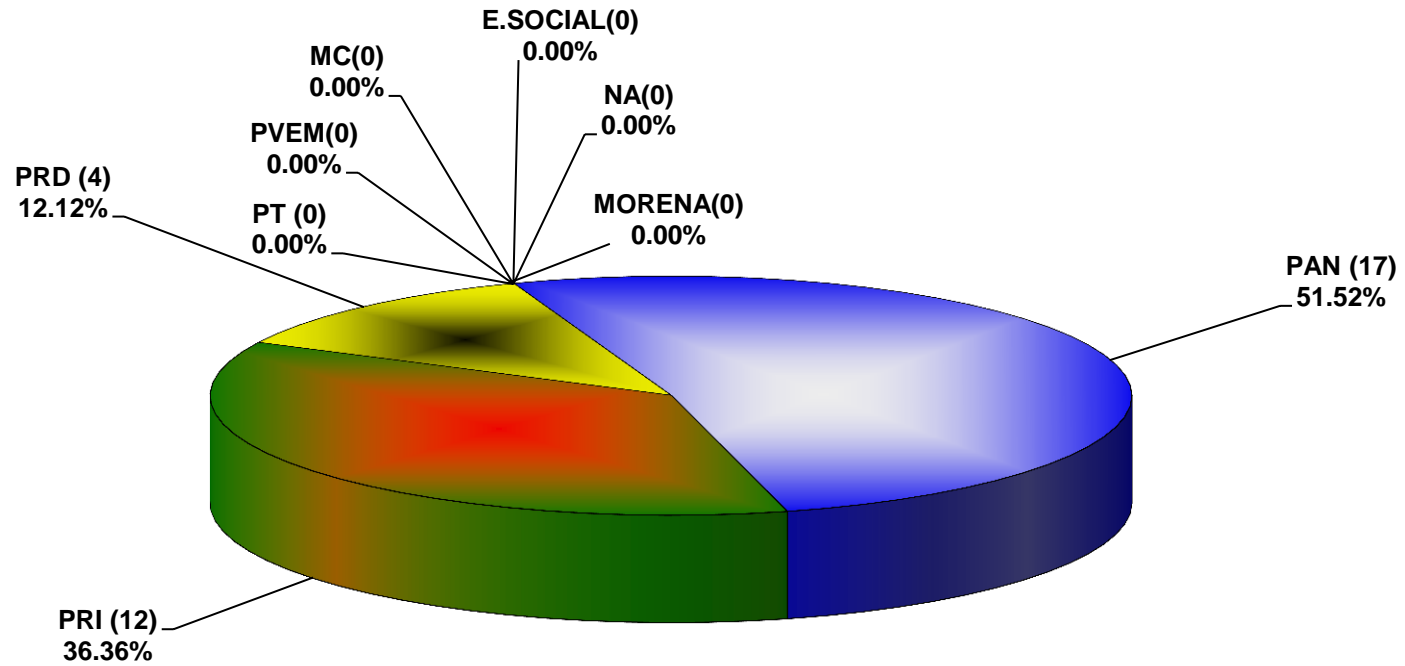

COMISIÓN ESTATAL ELECTORAL DE NUEVO LEÓN  
PORCENTAJE Y TIEMPO TOTAL DEDICADO A CADA PARTIDO POLÍTICO EN RADIO (HORAS)  
ACUMULADO DE SEPTIEMBRE DEL 2016

COMISIÓN ESTATAL ELECTORAL DE NUEVO LEÓN  
PORCENTAJE Y NÚMERO TOTAL DE NOTAS DEDICADAS A CADA PARTIDO POLÍTICO EN  
RADIO  
ACUMULADO DE SEPTIEMBRE DEL 2016

COMISIÓN ESTATAL ELECTORAL DE NUEVO LEÓN  
TOTAL DE NOTAS DEDICADAS A CADA PARTIDO POLÍTICO POR GRUPO RADIOFÓNICO  
ACUMULADO DE SEPTIEMBRE DEL 2016