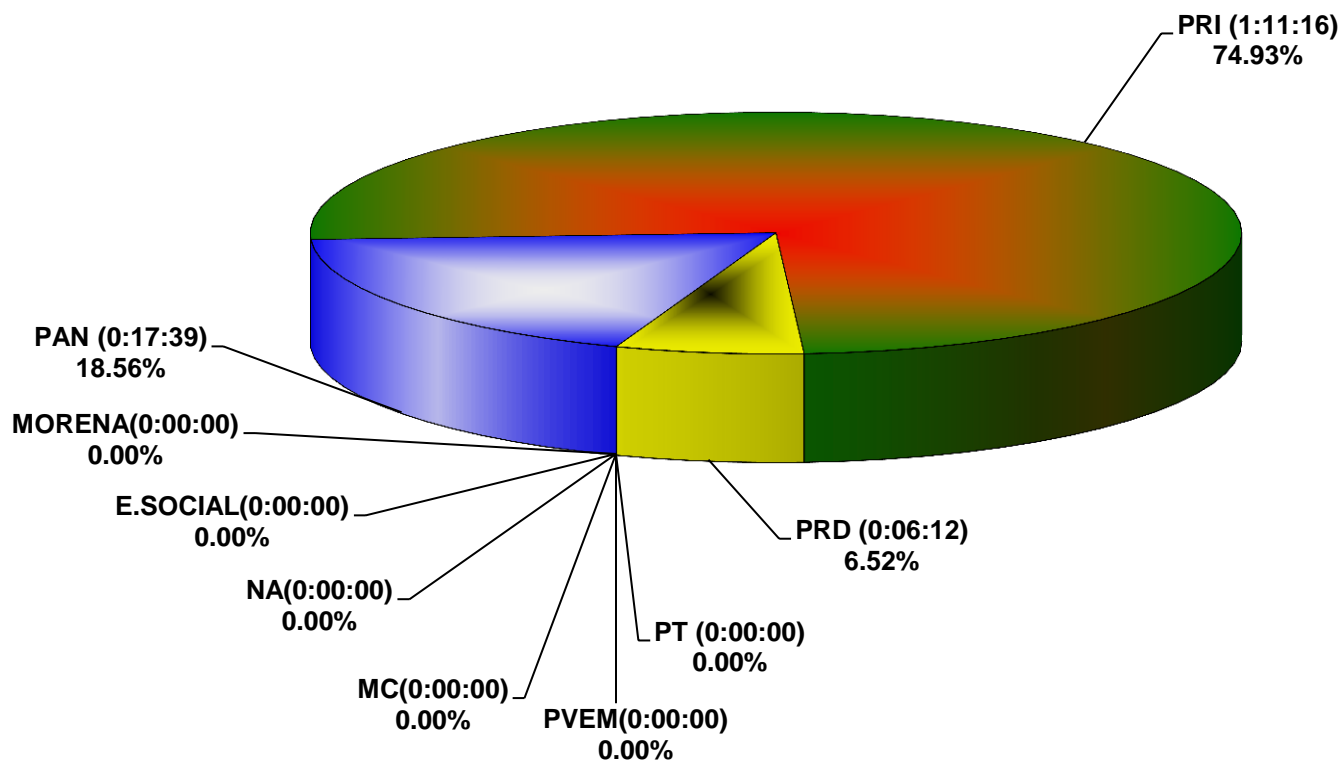

COMISIÓN ESTATAL ELECTORAL DE NUEVO LEÓN  
PORCENTAJE Y TIEMPO TOTAL DEDICADO A CADA PARTIDO POLÍTICO EN RADIO (HORAS)  
ACUMULADO DE SEPTIEMBRE DEL 2016

COMISIÓN ESTATAL ELECTORAL DE NUEVO LEÓN  
PORCENTAJE Y NÚMERO TOTAL DE NOTAS DEDICADAS A CADA PARTIDO POLÍTICO EN  
RADIO  
ACUMULADO DE SEPTIEMBRE DEL 2016

COMISIÓN ESTATAL ELECTORAL DE NUEVO LEÓN  
TOTAL DE NOTAS DEDICADAS A CADA PARTIDO POLÍTICO POR GRUPO RADIOFÓNICO  
ACUMULADO DE SEPTIEMBRE DEL 2016