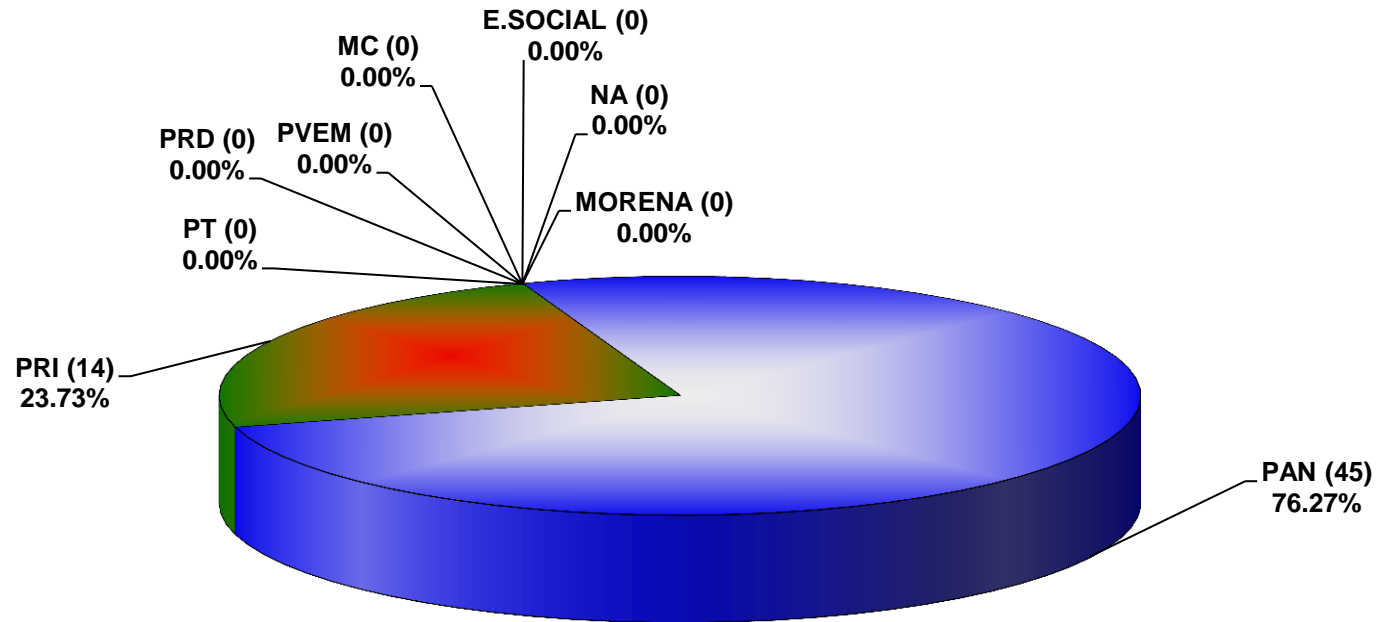

COMISIÓN ESTATAL ELECTORAL DE NUEVO LEÓN  
PORCENTAJE Y TIEMPO TOTAL DEDICADO A CADA PARTIDO POLÍTICO EN RADIO (HORAS)  
ACUMULADO DE MAYO DEL 2016

COMISIÓN ESTATAL ELECTORAL DE NUEVO LEÓN  
PORCENTAJE Y NÚMERO TOTAL DE NOTAS DEDICADAS A CADA PARTIDO POLÍTICO EN  
RADIO  
ACUMULADO DE MAYO DEL 2016

COMISIÓN ESTATAL ELECTORAL DE NUEVO LEÓN  
TOTAL DE NOTAS DEDICADAS A CADA PARTIDO POLÍTICO POR GRUPO RADIOFÓNICO  
ACUMULADO DE MAYO DEL 2016