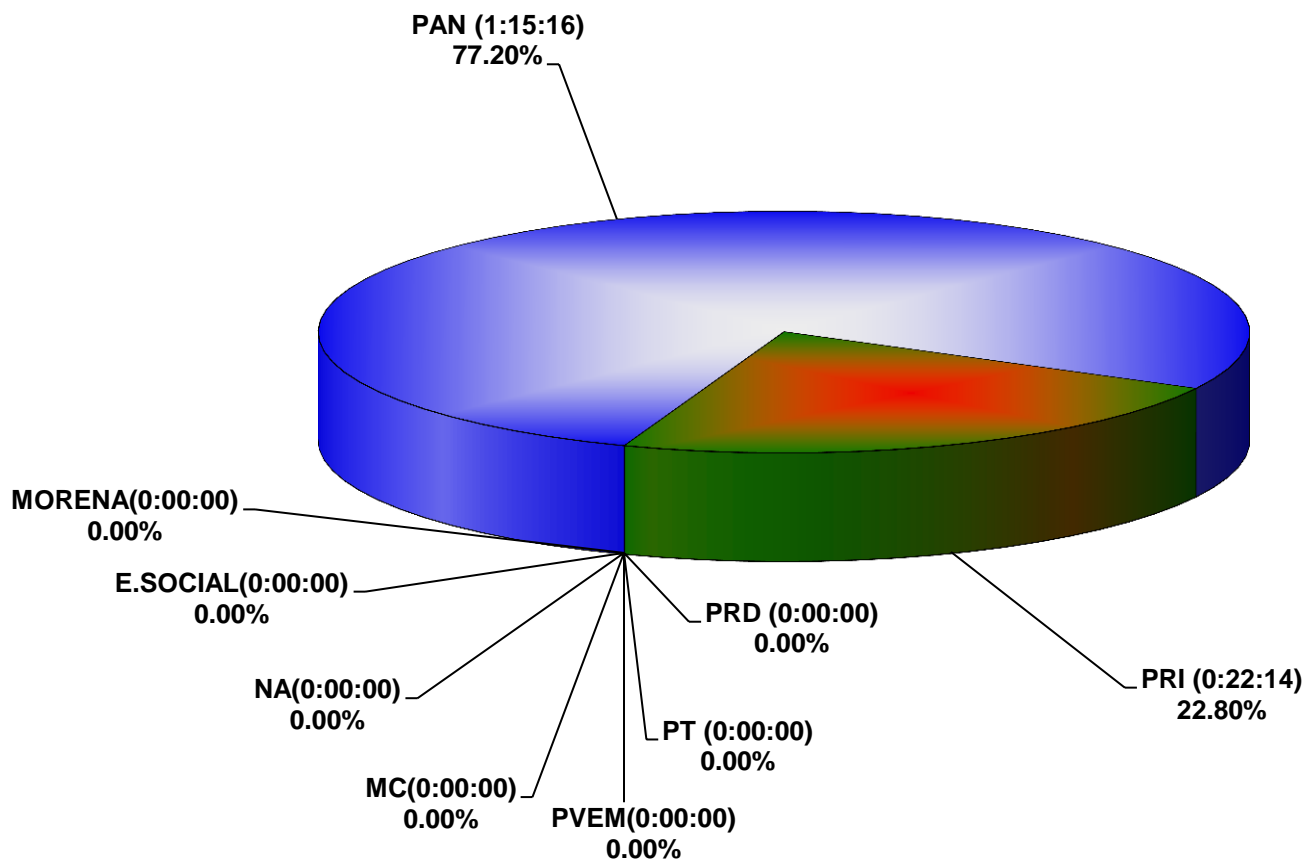

COMISIÓN ESTATAL ELECTORAL DE NUEVO LEÓN  
PORCENTAJE Y TIEMPO TOTAL DEDICADO A CADA PARTIDO POLÍTICO EN RADIO (HORAS)  
ACUMULADO DE MAYO DEL 2016

COMISIÓN ESTATAL ELECTORAL DE NUEVO LEÓN  
PORCENTAJE Y NÚMERO TOTAL DE NOTAS DEDICADAS A CADA PARTIDO POLÍTICO EN  
RADIO  
ACUMULADO DE MAYO DEL 2016

COMISIÓN ESTATAL ELECTORAL DE NUEVO LEÓN  
TOTAL DE NOTAS DEDICADAS A CADA PARTIDO POLÍTICO POR GRUPO RADIOFÓNICO  
ACUMULADO DE MAYO DEL 2016