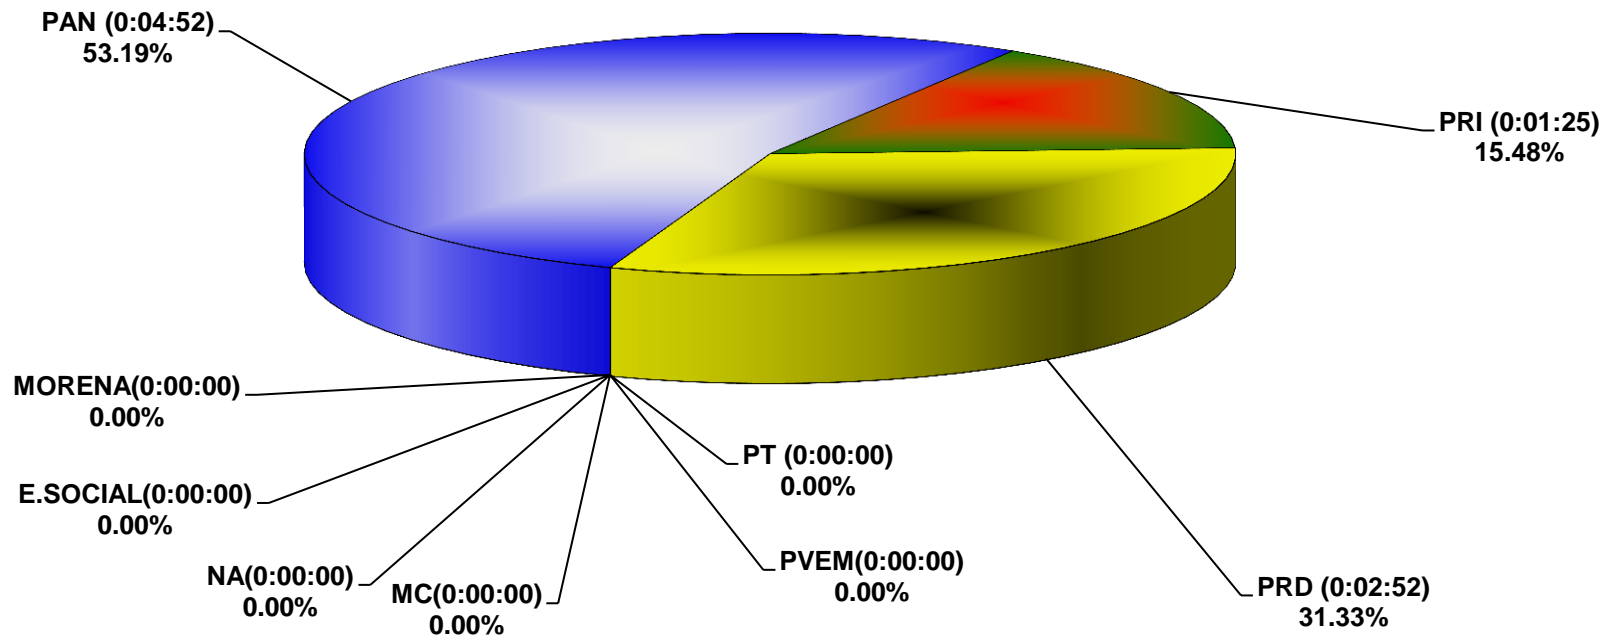

COMISIÓN ESTATAL ELECTORAL DE NUEVO LEÓN
PORCENTAJE Y TIEMPO TOTAL DEDICADO A CADA PARTIDO POLÍTICO EN TELEVISIÓN
(HORAS)
ACUMULADO DE MARZO 2016

COMISIÓN ESTATAL ELECTORAL DE NUEVO LEÓN
PORCENTAJE Y NÚMERO TOTAL DE NOTAS DEDICADAS A CADA PARTIDO POLÍTICO EN
TELEVISIÓN
ACUMULADO DE MARZO 2016

**COMISIÓN ESTATAL ELECTORAL DE NUEVO LEÓN
TOTAL DE NOTAS DEDICADAS A CADA PARTIDO POLÍTICO POR GRUPO TELEVISIVO
ACUMULADO DE MARZO 2016**