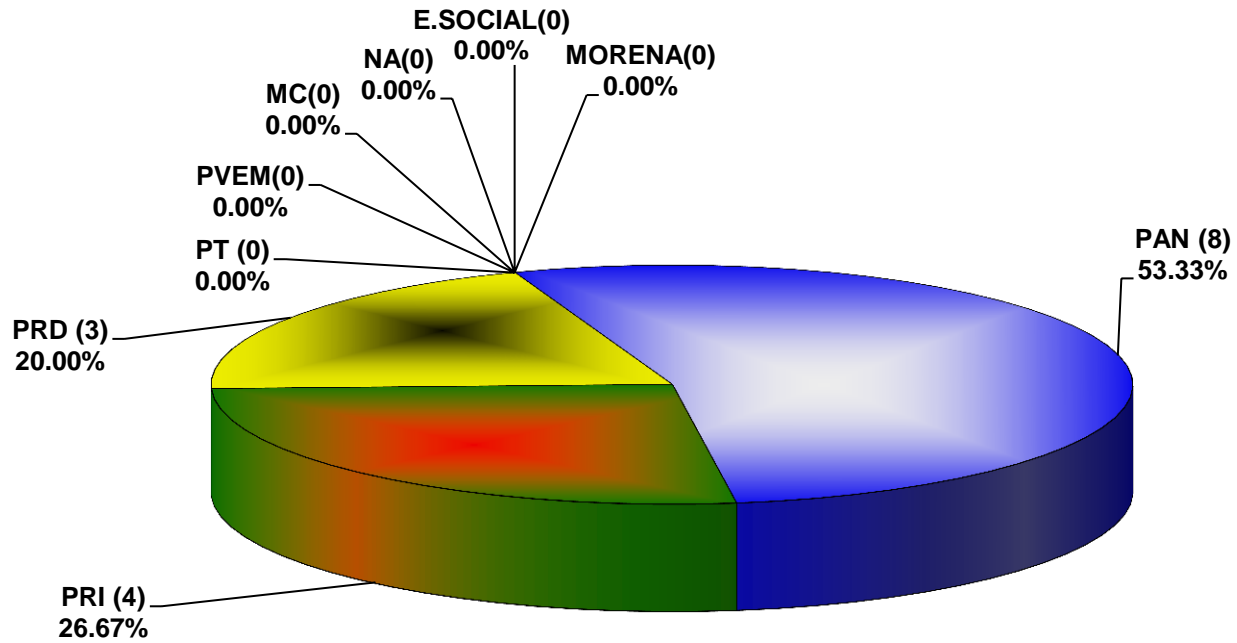

COMISIÓN ESTATAL ELECTORAL DE NUEVO LEÓN
PORCENTAJE Y TIEMPO TOTAL DEDICADO A CADA PARTIDO POLÍTICO EN TELEVISIÓN
(HORAS)
ACUMULADO DE MARZO 2016

COMISIÓN ESTATAL ELECTORAL DE NUEVO LEÓN
PORCENTAJE Y NÚMERO TOTAL DE NOTAS DEDICADAS A CADA PARTIDO POLÍTICO EN
TELEVISIÓN
ACUMULADO DE MARZO 2016

**COMISIÓN ESTATAL ELECTORAL DE NUEVO LEÓN
TOTAL DE NOTAS DEDICADAS A CADA PARTIDO POLÍTICO POR GRUPO TELEVISIVO
ACUMULADO DE MARZO 2016**