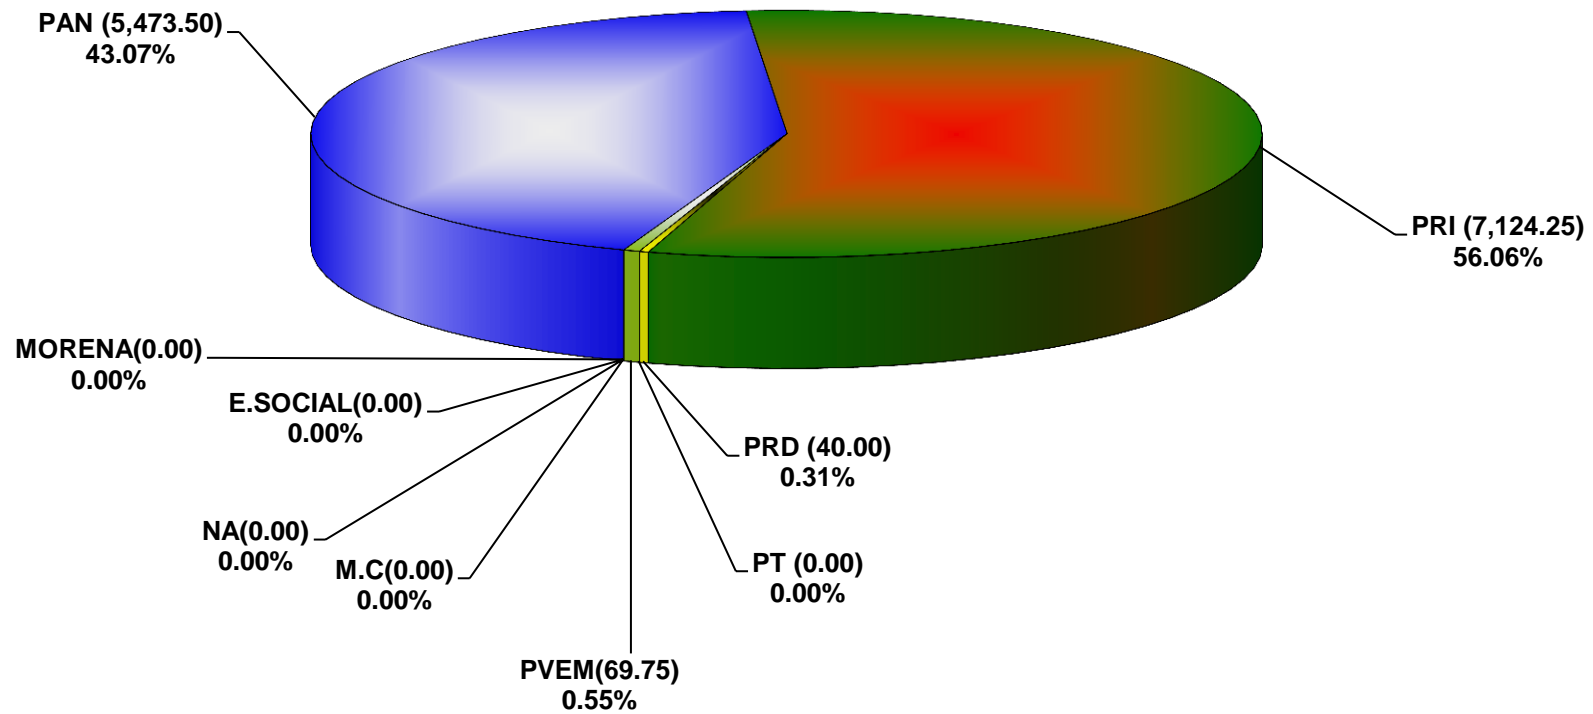

**COMISIÓN ESTATAL ELECTORAL DE NUEVO LEÓN
PORCENTAJE Y ESPACIO TOTAL DEDICADO A CADA PARTIDO POLÍTICO EN PRENSA (CM2)
ACUMULADO DE PRENSA MARZO DE 2016**

**COMISIÓN ESTATAL ELECTORAL DE NUEVO LEÓN
PORCENTAJE Y NÚMERO TOTAL DE NOTAS DEDICADAS A CADA PARTIDO POLÍTICO EN
PRENSA
ACUMULADO DE PRENSA MARZO DE 2016**

**COMISIÓN ESTATAL ELECTORAL DE NUEVO LEÓN
TOTAL DE NOTAS DEDICADAS A CADA PARTIDO POLÍTICO POR GRUPO EDITORIAL
ACUMULADO DE PRENSA MARZO DE 2016**