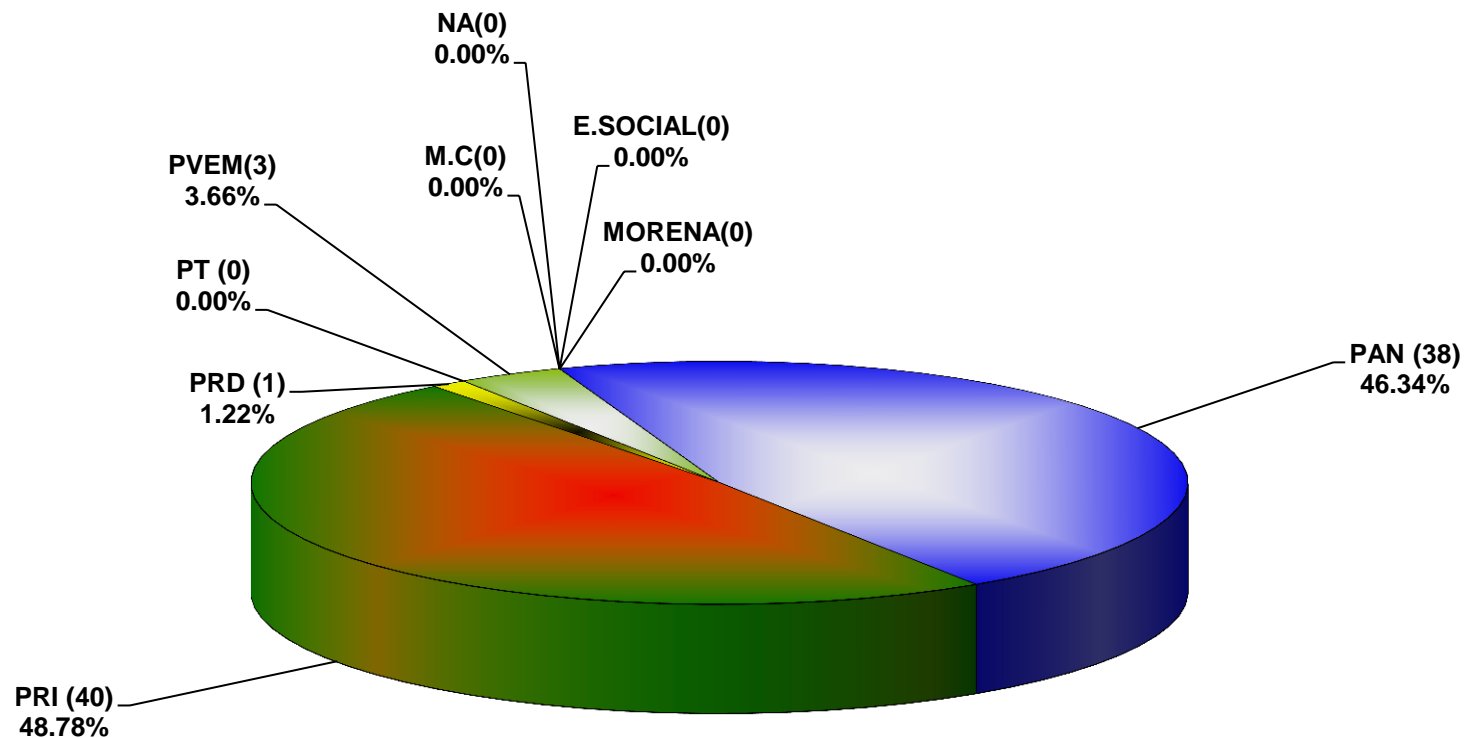

**COMISIÓN ESTATAL ELECTORAL DE NUEVO LEÓN
PORCENTAJE Y ESPACIO TOTAL DEDICADO A CADA PARTIDO POLÍTICO EN PRENSA (CM2)
ACUMULADO DE PRENSA MARZO DE 2016**

**COMISIÓN ESTATAL ELECTORAL DE NUEVO LEÓN
PORCENTAJE Y NÚMERO TOTAL DE NOTAS DEDICADAS A CADA PARTIDO POLÍTICO EN
PRENSA
ACUMULADO DE PRENSA MARZO DE 2016**

**COMISIÓN ESTATAL ELECTORAL DE NUEVO LEÓN
TOTAL DE NOTAS DEDICADAS A CADA PARTIDO POLÍTICO POR GRUPO EDITORIAL
ACUMULADO DE PRENSA MARZO DE 2016**