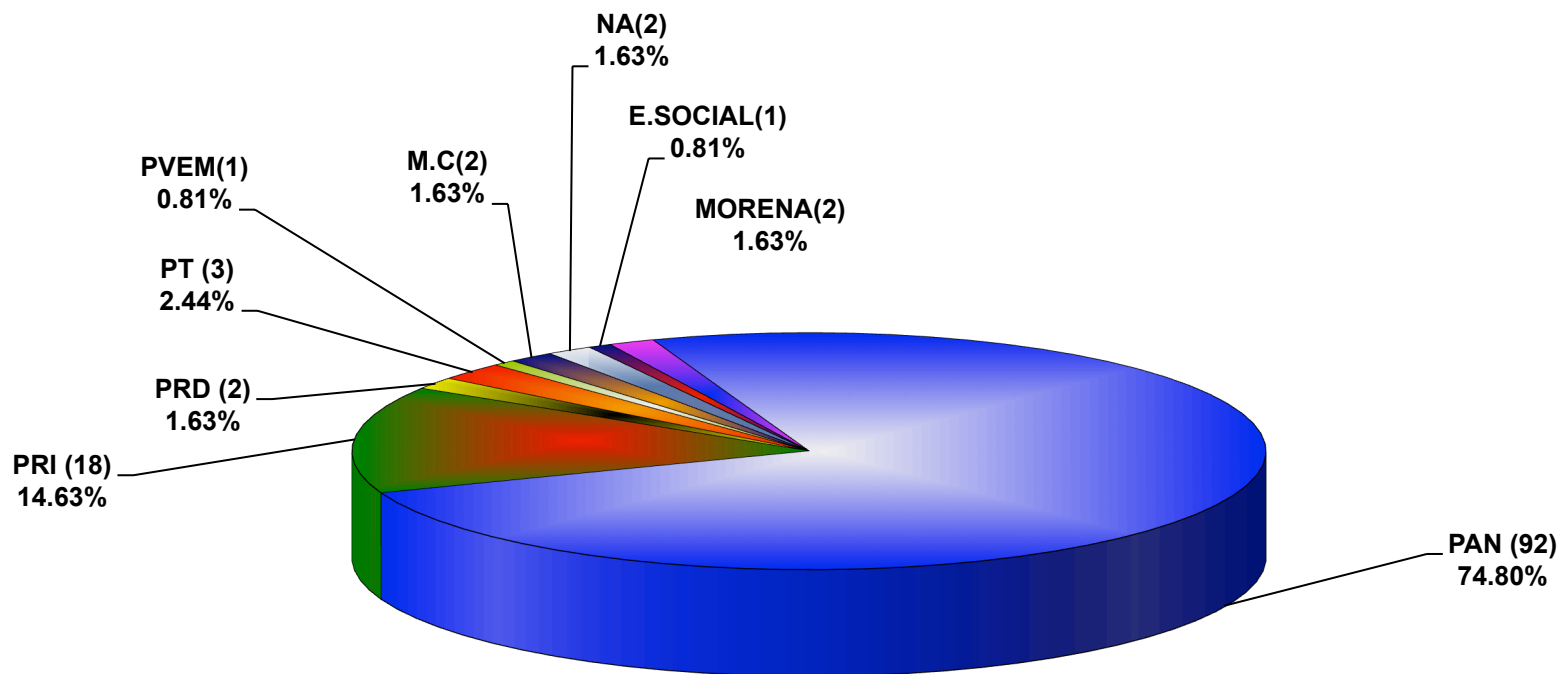

**COMISIÓN ESTATAL ELECTORAL DE NUEVO LEÓN  
PORCENTAJE Y ESPACIO TOTAL DEDICADO A CADA PARTIDO POLÍTICO EN PRENSA (CM2)  
ACUMULADO DE PRENSA ENERO DE 2016**

COMISIÓN ESTATAL ELECTORAL DE NUEVO LEÓN  
PORCENTAJE Y NÚMERO TOTAL DE NOTAS DEDICADAS A CADA PARTIDO POLÍTICO EN PRENSA  
ACUMULADO DE PRENSA ENERO DE 2016

**COMISIÓN ESTATAL ELECTORAL DE NUEVO LEÓN  
TOTAL DE NOTAS DEDICADAS A CADA PARTIDO POLÍTICO POR GRUPO EDITORIAL  
ACUMULADO DE PRENSA ENERO DE 2016**