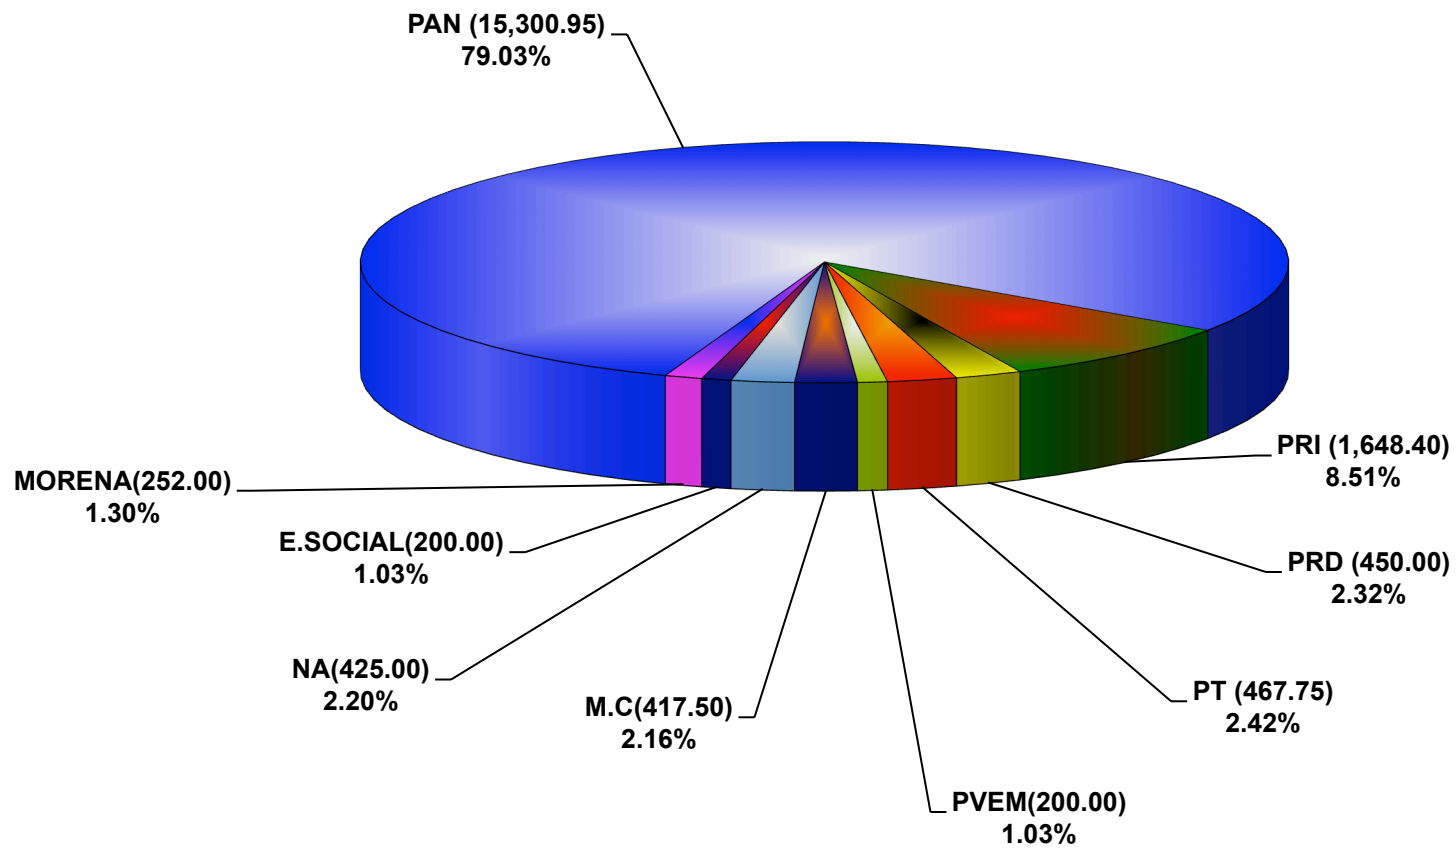

**COMISIÓN ESTATAL ELECTORAL DE NUEVO LEÓN  
PORCENTAJE Y ESPACIO TOTAL DEDICADO A CADA PARTIDO POLÍTICO EN PRENSA (CM2)  
ACUMULADO DE PRENSA ENERO DE 2016**

COMISIÓN ESTATAL ELECTORAL DE NUEVO LEÓN  
PORCENTAJE Y NÚMERO TOTAL DE NOTAS DEDICADAS A CADA PARTIDO POLÍTICO EN PRENSA  
ACUMULADO DE PRENSA ENERO DE 2016

**COMISIÓN ESTATAL ELECTORAL DE NUEVO LEÓN  
TOTAL DE NOTAS DEDICADAS A CADA PARTIDO POLÍTICO POR GRUPO EDITORIAL  
ACUMULADO DE PRENSA ENERO DE 2016**