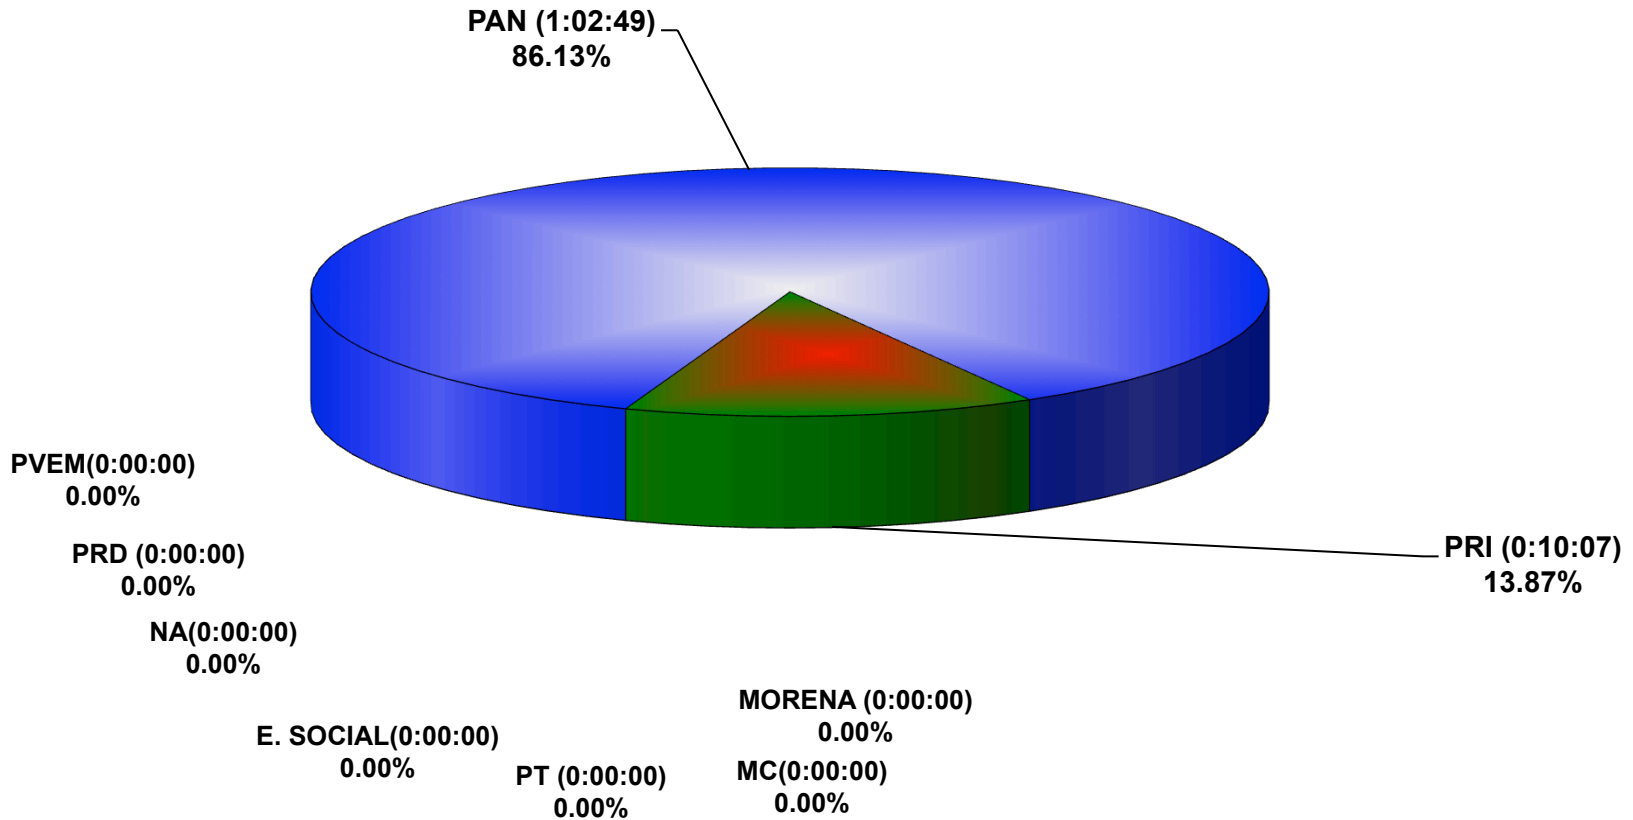

COMISIÓN ESTATAL ELECTORAL NUEVO LEÓN
PORCENTAJE Y TIEMPO TOTAL DEDICADO A CADA PARTIDO POLÍTICO EN RADIO (HORAS)
ACUMULADO DE NOVIEMBRE DEL 2015

COMISIÓN ESTATAL ELECTORAL NUEVO LEÓN
PORCENTAJE Y NÚMERO TOTAL DE NOTAS DEDICADAS A CADA PARTIDO POLÍTICO EN RADIO
ACUMULADO DE NOVIEMBRE DEL 2015

COMISIÓN ESTATAL ELECTORAL NUEVO LEÓN
TOTAL DE NOTAS DEDICADAS A CADA PARTIDO POLÍTICO POR GRUPO RADIOFÓNICO
ACUMULADO DE NOVIEMBRE DEL 2015