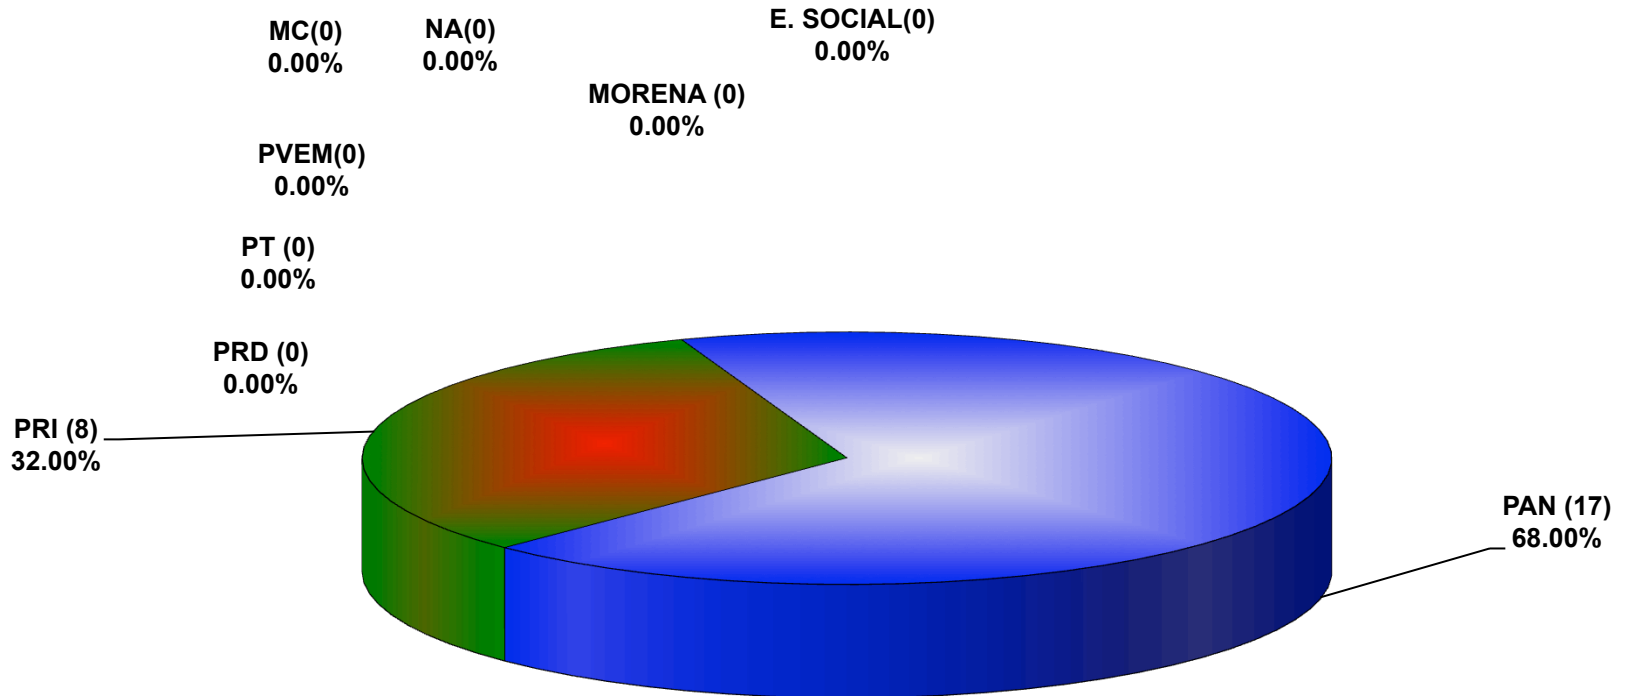

COMISIÓN ESTATAL ELECTORAL NUEVO LEÓN
PORCENTAJE Y TIEMPO TOTAL DEDICADO A CADA PARTIDO POLÍTICO EN RADIO (HORAS)
ACUMULADO DE NOVIEMBRE DEL 2015

COMISIÓN ESTATAL ELECTORAL NUEVO LEÓN
PORCENTAJE Y NÚMERO TOTAL DE NOTAS DEDICADAS A CADA PARTIDO POLÍTICO EN RADIO
ACUMULADO DE NOVIEMBRE DEL 2015

COMISIÓN ESTATAL ELECTORAL NUEVO LEÓN
TOTAL DE NOTAS DEDICADAS A CADA PARTIDO POLÍTICO POR GRUPO RADIOFÓNICO
ACUMULADO DE NOVIEMBRE DEL 2015