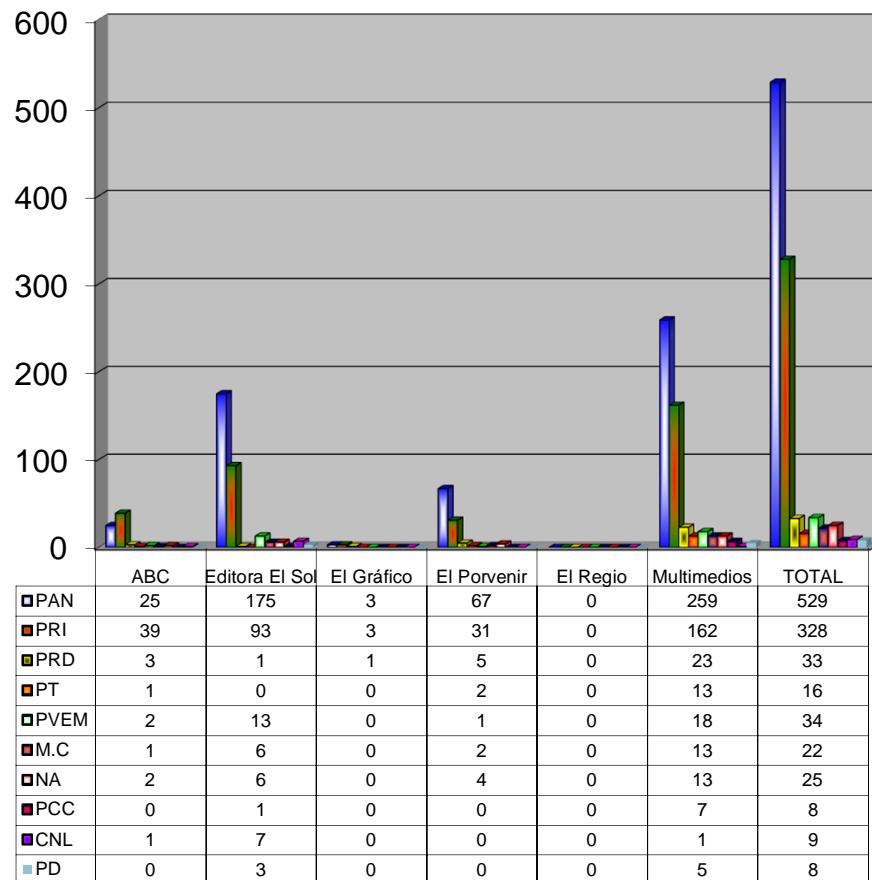

COMISIÓN ESTATAL ELECTORAL DE NUEVO LEÓN  
PORCENTAJE Y TIEMPO TOTAL DEDICADO A CADA PARTIDO POLÍTICO EN TELEVISIÓN  
(HORAS)  
ACUMULADO MARZO DE 2012

**COMISIÓN ESTATAL ELECTORAL DE NUEVO LEÓN  
PORCENTAJE Y NÚMERO TOTAL DE NOTAS DEDICADAS A CADA PARTIDO POLÍTICO EN  
TELEVISIÓN  
ACUMULADO DE MARZO DE 2012**

**COMISIÓN ESTATAL ELECTORAL DE NUEVO LEÓN**  
**TOTAL DE NOTAS DEDICADAS A CADA PARTIDO POLÍTICO POR GRUPO TELEVISIVO**  
**ACUMULADO DE MARZO DE 2012**

**COMISIÓN ESTATAL ELECTORAL DE NUEVO LEÓN  
PORCENTAJE Y ESPACIO TOTAL DEDICADO A CADA PARTIDO POLÍTICO EN PRENSA (CM2)  
ACUMULADO DE MARZO DE 2012**

COMISIÓN ESTATAL ELECTORAL DE NUEVO LEÓN  
PORCENTAJE Y NÚMERO TOTAL DE NOTAS DEDICADAS A CADA PARTIDO POLÍTICO EN  
PRENSA  
ACUMULADO DE MARZO DE 2012

**COMISIÓN ESTATAL ELECTORAL DE NUEVO LEÓN  
TOTAL DE NOTAS DEDICADAS A CADA PARTIDO POLÍTICO POR GRUPO EDITORIAL  
ACUMULADO DE MARZO DE 2012**

COMISIÓN ESTATAL ELECTORAL DE NUEVO LEÓN  
PORCENTAJE Y TIEMPO TOTAL DEDICADO A CADA PARTIDO POLÍTICO EN RADIO (HORAS)  
ACUMULADO DE MARZO DEL 2012

COMISIÓN ESTATAL ELECTORAL DE NUEVO LEÓN  
PORCENTAJE Y NÚMERO TOTAL DE NOTAS DEDICADAS A CADA PARTIDO POLÍTICO EN  
RADIO  
ACUMULADO DE MARZO DEL 2012