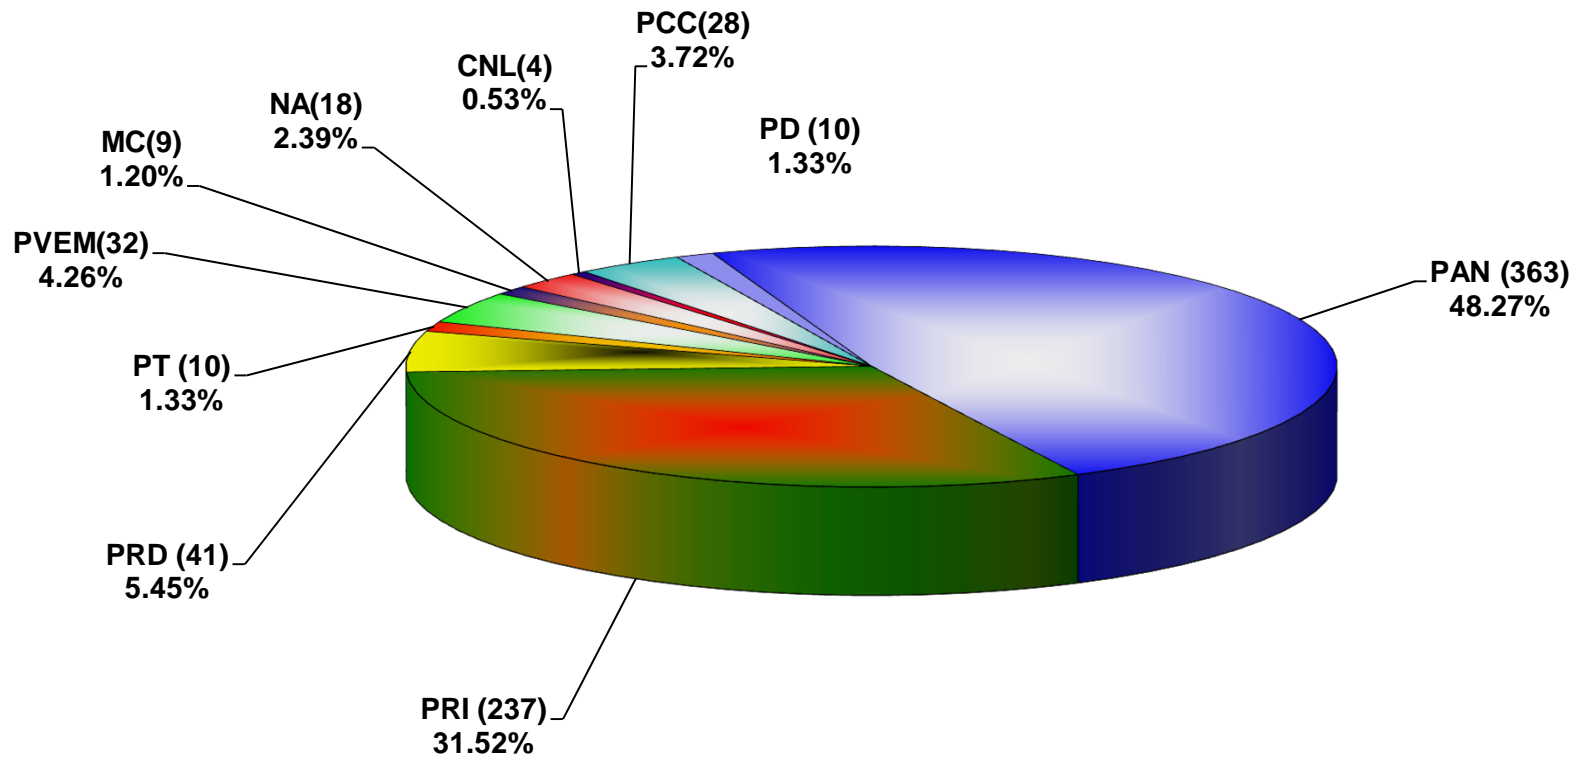

COMISIÓN ESTATAL ELECTORAL DE NUEVO LEÓN  
PORCENTAJE Y NÚMERO TOTAL DE NOTAS DEDICADAS A CADA PARTIDO POLÍTICO EN  
PRENSA  
ACUMULADO DE MARZO DE 2012

**COMISIÓN ESTATAL ELECTORAL DE NUEVO LEÓN  
TOTAL DE NOTAS DEDICADAS A CADA PARTIDO POLÍTICO POR GRUPO EDITORIAL  
ACUMULADO DE MARZO DE 2012**

COMISIÓN ESTATAL ELECTORAL DE NUEVO LEÓN  
PORCENTAJE Y TIEMPO TOTAL DEDICADO A CADA PARTIDO POLÍTICO EN RADIO (HORAS)  
ACUMULADO DE MARZO DEL 2012

COMISIÓN ESTATAL ELECTORAL DE NUEVO LEÓN  
PORCENTAJE Y NÚMERO TOTAL DE NOTAS DEDICADAS A CADA PARTIDO POLÍTICO EN  
RADIO  
ACUMULADO DE MARZO DEL 2012