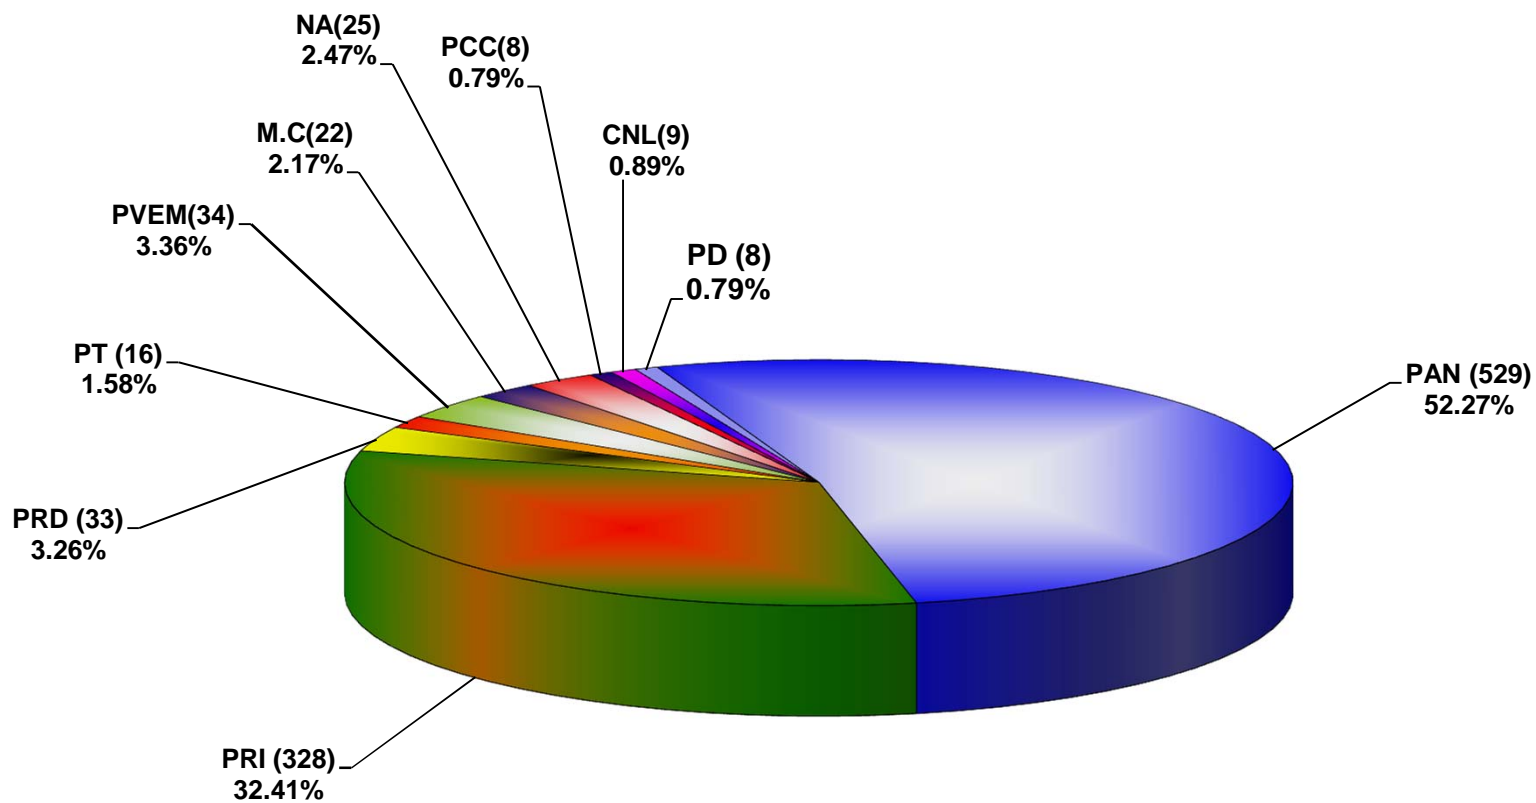

COMISIÓN ESTATAL ELECTORAL DE NUEVO LEÓN
PORCENTAJE Y NÚMERO TOTAL DE NOTAS DEDICADAS A CADA PARTIDO POLÍTICO EN
PRENSA
ACUMULADO DE MARZO DE 2012