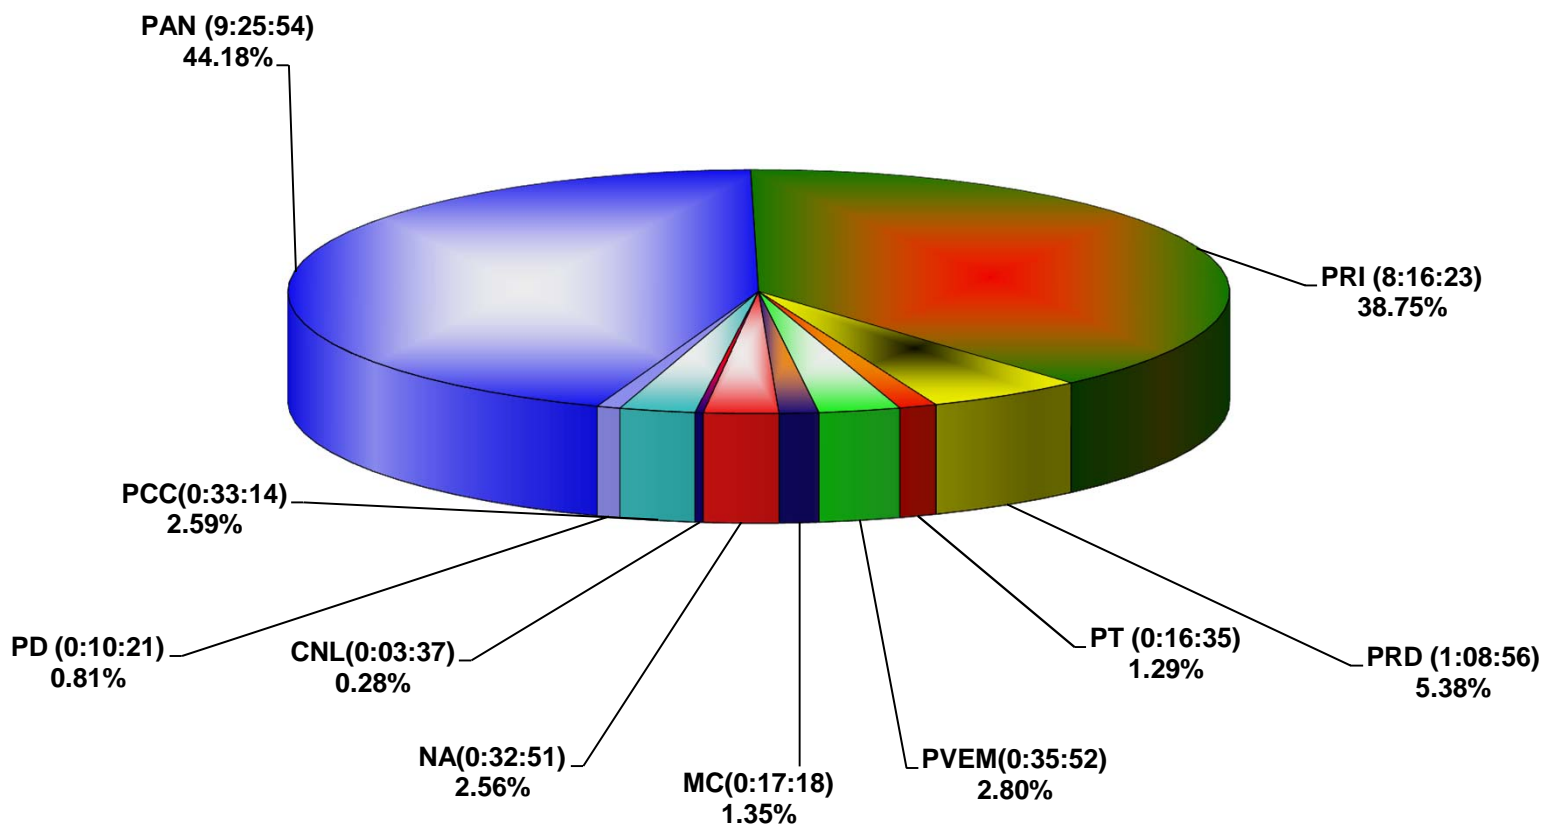

COMISIÓN ESTATAL ELECTORAL DE NUEVO LEÓN
PORCENTAJE Y TIEMPO TOTAL DEDICADO A CADA PARTIDO POLÍTICO EN RADIO (HORAS)
ACUMULADO DE MARZO DEL 2012