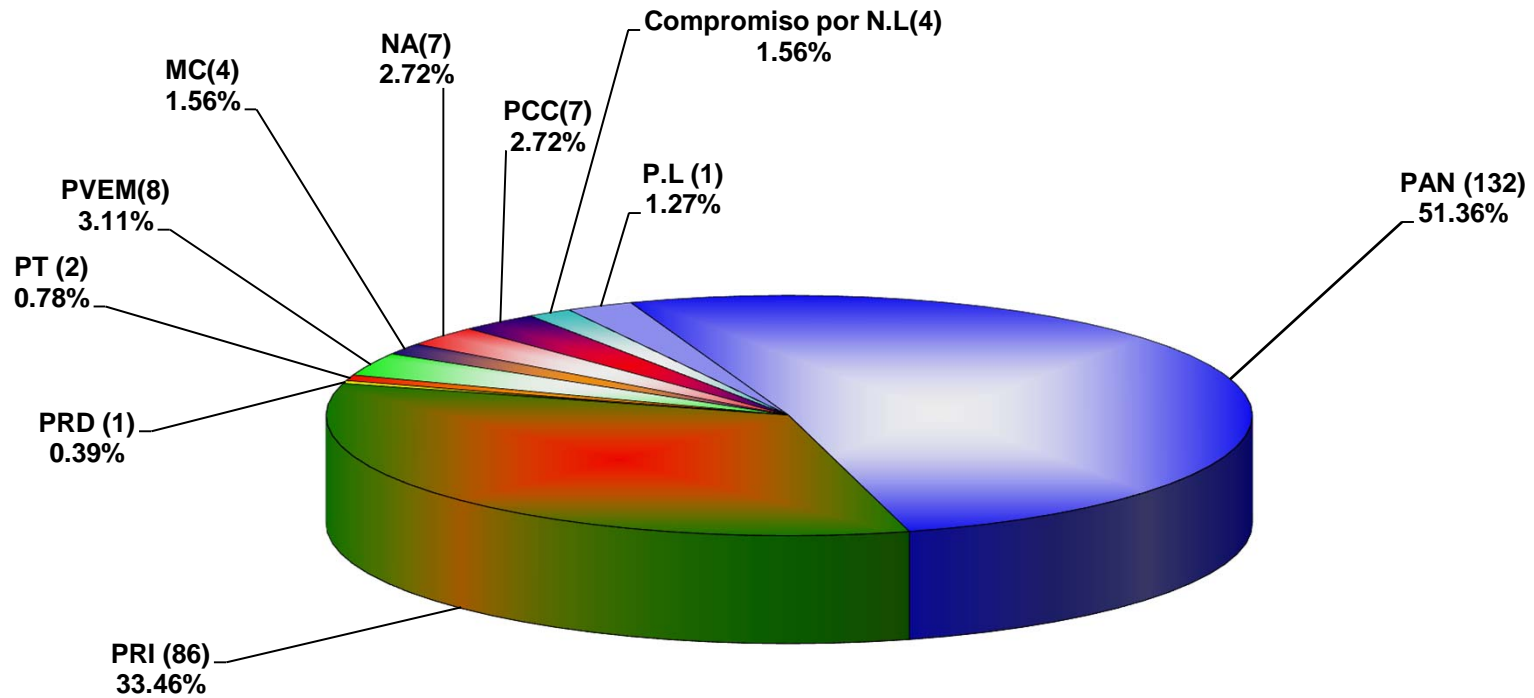

COMISIÓN ESTATAL ELECTORAL DE NUEVO LEÓN  
PORCENTAJE Y TIEMPO TOTAL DEDICADO A CADA PARTIDO POLÍTICO EN TELEVISIÓN  
(HORAS)  
ACUMULADO MARZO DE 2012

**COMISIÓN ESTATAL ELECTORAL DE NUEVO LEÓN  
PORCENTAJE Y NÚMERO TOTAL DE NOTAS DEDICADAS A CADA PARTIDO POLÍTICO EN  
TELEVISIÓN  
ACUMULADO DE MARZO DE 2012**

**COMISIÓN ESTATAL ELECTORAL DE NUEVO LEÓN**  
**TOTAL DE NOTAS DEDICADAS A CADA PARTIDO POLÍTICO POR GRUPO TELEVISIVO**  
**ACUMULADO DE MARZO DE 2012**

**COMISIÓN ESTATAL ELECTORAL DE NUEVO LEÓN  
PORCENTAJE Y ESPACIO TOTAL DEDICADO A CADA PARTIDO POLÍTICO EN PRENSA (CM2)  
ACUMULADO DE MARZO DE 2012**