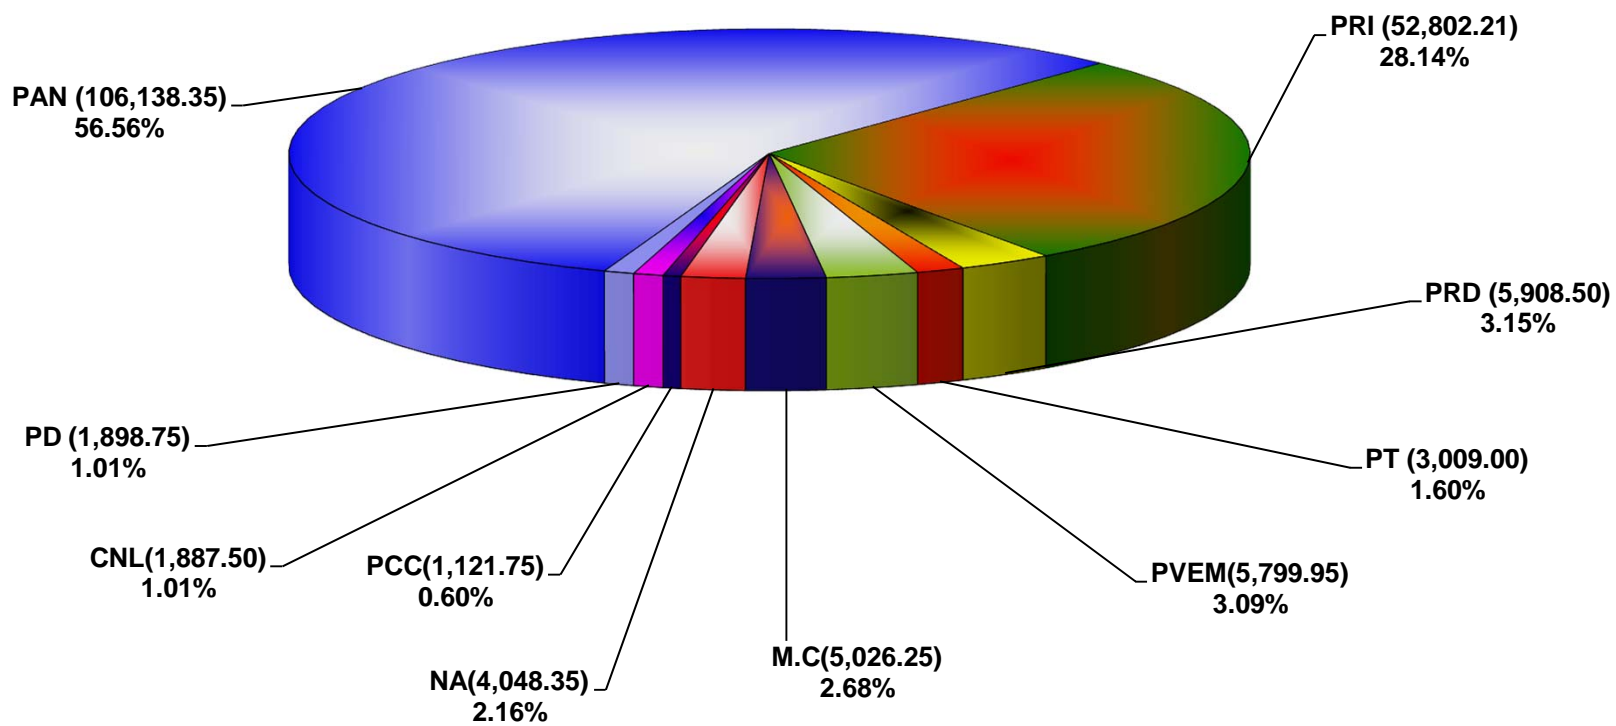

COMISIÓN ESTATAL ELECTORAL DE NUEVO LEÓN  
PORCENTAJE Y TIEMPO TOTAL DEDICADO A CADA PARTIDO POLÍTICO EN TELEVISIÓN  
(HORAS)  
ACUMULADO MARZO DE 2012

**COMISIÓN ESTATAL ELECTORAL DE NUEVO LEÓN  
PORCENTAJE Y NÚMERO TOTAL DE NOTAS DEDICADAS A CADA PARTIDO POLÍTICO EN  
TELEVISIÓN  
ACUMULADO DE MARZO DE 2012**

**COMISIÓN ESTATAL ELECTORAL DE NUEVO LEÓN**  
**TOTAL DE NOTAS DEDICADAS A CADA PARTIDO POLÍTICO POR GRUPO TELEVISIVO**  
**ACUMULADO DE MARZO DE 2012**

**COMISIÓN ESTATAL ELECTORAL DE NUEVO LEÓN  
PORCENTAJE Y ESPACIO TOTAL DEDICADO A CADA PARTIDO POLÍTICO EN PRENSA (CM2)  
ACUMULADO DE MARZO DE 2012**

COMISIÓN ESTATAL ELECTORAL DE NUEVO LEÓN  
PORCENTAJE Y NÚMERO TOTAL DE NOTAS DEDICADAS A CADA PARTIDO POLÍTICO EN  
PRENSA  
ACUMULADO DE MARZO DE 2012

**COMISIÓN ESTATAL ELECTORAL DE NUEVO LEÓN  
TOTAL DE NOTAS DEDICADAS A CADA PARTIDO POLÍTICO POR GRUPO EDITORIAL  
ACUMULADO DE MARZO DE 2012**