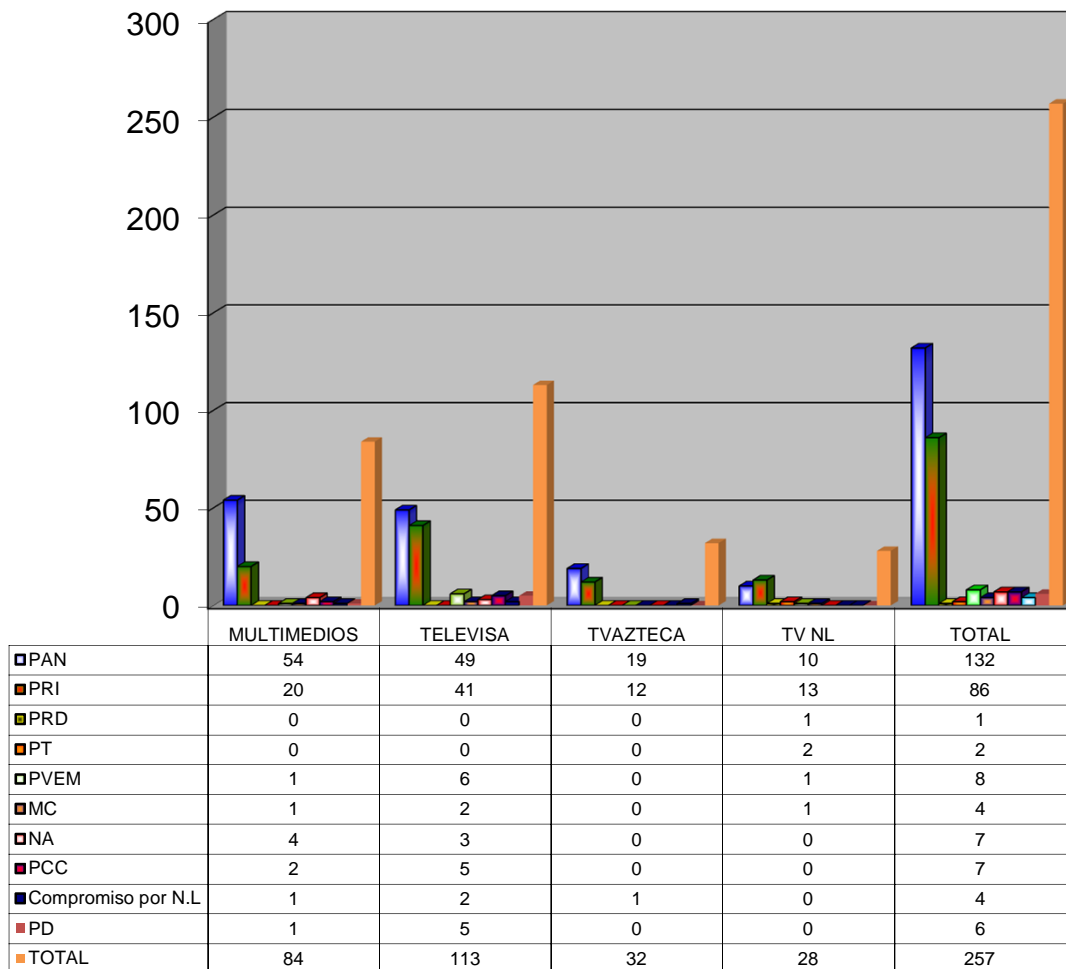

COMISIÓN ESTATAL ELECTORAL DE NUEVO LEÓN  
PORCENTAJE Y TIEMPO TOTAL DEDICADO A CADA PARTIDO POLÍTICO EN TELEVISIÓN  
(HORAS)  
ACUMULADO MARZO DE 2012

**COMISIÓN ESTATAL ELECTORAL DE NUEVO LEÓN  
PORCENTAJE Y NÚMERO TOTAL DE NOTAS DEDICADAS A CADA PARTIDO POLÍTICO EN  
TELEVISIÓN  
ACUMULADO DE MARZO DE 2012**

**COMISIÓN ESTATAL ELECTORAL DE NUEVO LEÓN**  
**TOTAL DE NOTAS DEDICADAS A CADA PARTIDO POLÍTICO POR GRUPO TELEVISIVO**  
**ACUMULADO DE MARZO DE 2012**

**COMISIÓN ESTATAL ELECTORAL DE NUEVO LEÓN  
PORCENTAJE Y ESPACIO TOTAL DEDICADO A CADA PARTIDO POLÍTICO EN PRENSA (CM2)  
ACUMULADO DE MARZO DE 2012**

COMISIÓN ESTATAL ELECTORAL DE NUEVO LEÓN  
PORCENTAJE Y NÚMERO TOTAL DE NOTAS DEDICADAS A CADA PARTIDO POLÍTICO EN  
PRENSA  
ACUMULADO DE MARZO DE 2012

**COMISIÓN ESTATAL ELECTORAL DE NUEVO LEÓN  
TOTAL DE NOTAS DEDICADAS A CADA PARTIDO POLÍTICO POR GRUPO EDITORIAL  
ACUMULADO DE MARZO DE 2012**

COMISIÓN ESTATAL ELECTORAL DE NUEVO LEÓN  
PORCENTAJE Y TIEMPO TOTAL DEDICADO A CADA PARTIDO POLÍTICO EN RADIO (HORAS)  
ACUMULADO DE MARZO DEL 2012

COMISIÓN ESTATAL ELECTORAL DE NUEVO LEÓN  
PORCENTAJE Y NÚMERO TOTAL DE NOTAS DEDICADAS A CADA PARTIDO POLÍTICO EN  
RADIO  
ACUMULADO DE MARZO DEL 2012