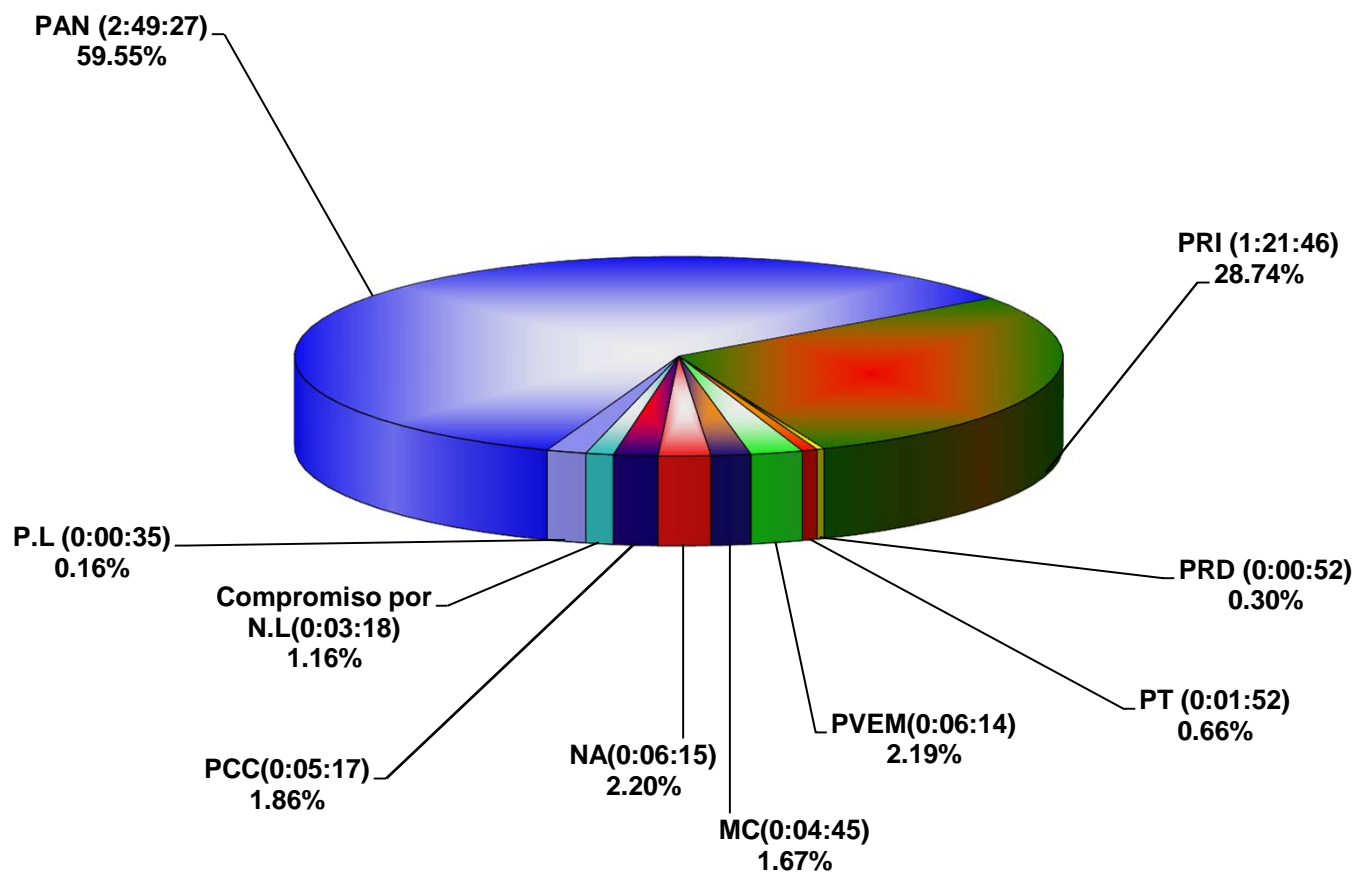

COMISIÓN ESTATAL ELECTORAL DE NUEVO LEÓN  
PORCENTAJE Y TIEMPO TOTAL DEDICADO A CADA PARTIDO POLÍTICO EN TELEVISIÓN  
(HORAS)  
ACUMULADO MARZO DE 2012

**COMISIÓN ESTATAL ELECTORAL DE NUEVO LEÓN  
PORCENTAJE Y NÚMERO TOTAL DE NOTAS DEDICADAS A CADA PARTIDO POLÍTICO EN  
TELEVISIÓN  
ACUMULADO DE MARZO DE 2012**

**COMISIÓN ESTATAL ELECTORAL DE NUEVO LEÓN**  
**TOTAL DE NOTAS DEDICADAS A CADA PARTIDO POLÍTICO POR GRUPO TELEVISIVO**  
**ACUMULADO DE MARZO DE 2012**

**COMISIÓN ESTATAL ELECTORAL DE NUEVO LEÓN  
PORCENTAJE Y ESPACIO TOTAL DEDICADO A CADA PARTIDO POLÍTICO EN PRENSA (CM2)  
ACUMULADO DE MARZO DE 2012**