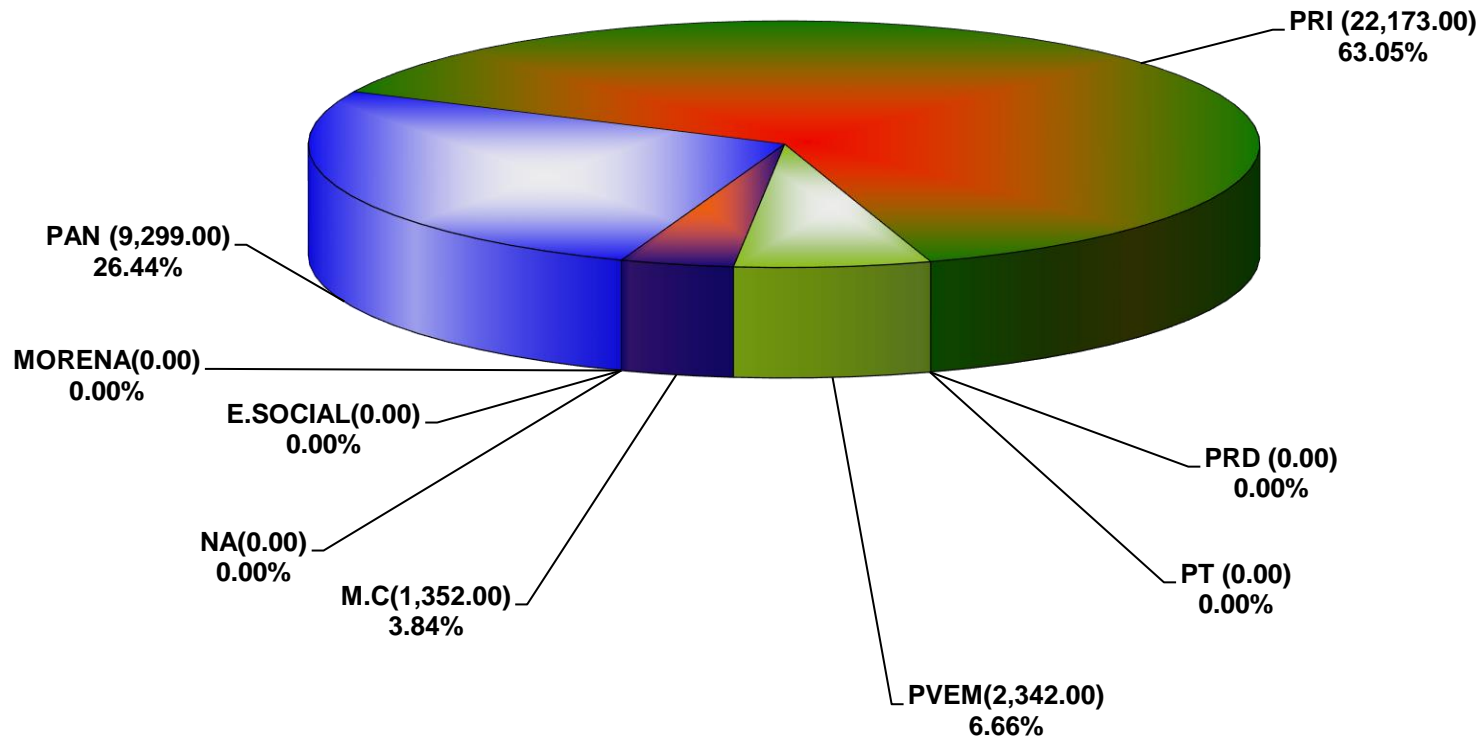

**COMISIÓN ESTATAL ELECTORAL DE NUEVO LEÓN
PORCENTAJE Y ESPACIO TOTAL DEDICADO A CADA PARTIDO POLÍTICO EN PRENSA (CM2)
ACUMULADO DE PRENSA JUNIO DE 2017**

COMISIÓN ESTATAL ELECTORAL DE NUEVO LEÓN
PORCENTAJE Y NÚMERO TOTAL DE NOTAS DEDICADAS A CADA PARTIDO POLÍTICO EN
PRENSA
ACUMULADO DE PRENSA JUNIO DE 2017

**COMISIÓN ESTATAL ELECTORAL DE NUEVO LEÓN
TOTAL DE NOTAS DEDICADAS A CADA PARTIDO POLÍTICO POR GRUPO EDITORIAL
ACUMULADO DE PRENSA JUNIO DE 2017**