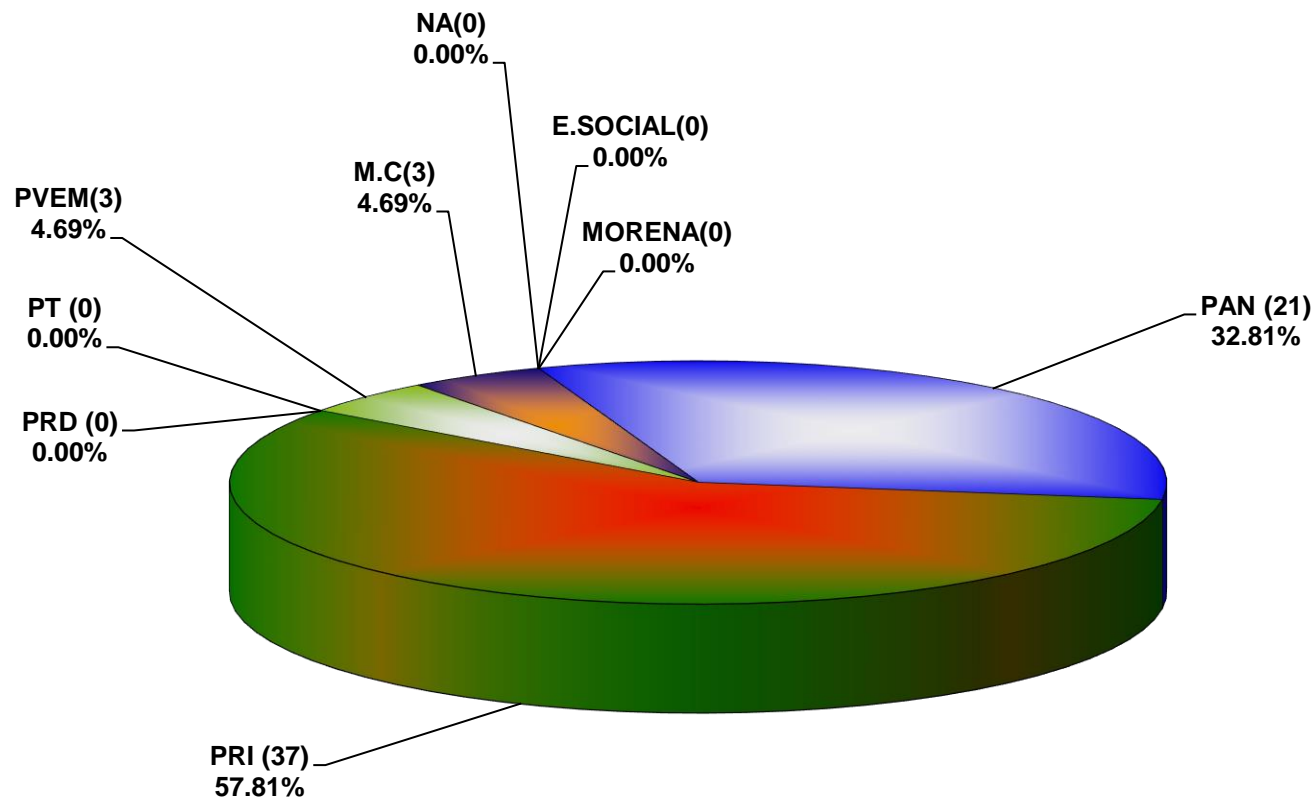

**COMISIÓN ESTATAL ELECTORAL DE NUEVO LEÓN
PORCENTAJE Y ESPACIO TOTAL DEDICADO A CADA PARTIDO POLÍTICO EN PRENSA (CM2)
ACUMULADO DE PRENSA JUNIO DE 2017**

COMISIÓN ESTATAL ELECTORAL DE NUEVO LEÓN
PORCENTAJE Y NÚMERO TOTAL DE NOTAS DEDICADAS A CADA PARTIDO POLÍTICO EN
PRENSA
ACUMULADO DE PRENSA JUNIO DE 2017

**COMISIÓN ESTATAL ELECTORAL DE NUEVO LEÓN
TOTAL DE NOTAS DEDICADAS A CADA PARTIDO POLÍTICO POR GRUPO EDITORIAL
ACUMULADO DE PRENSA JUNIO DE 2017**