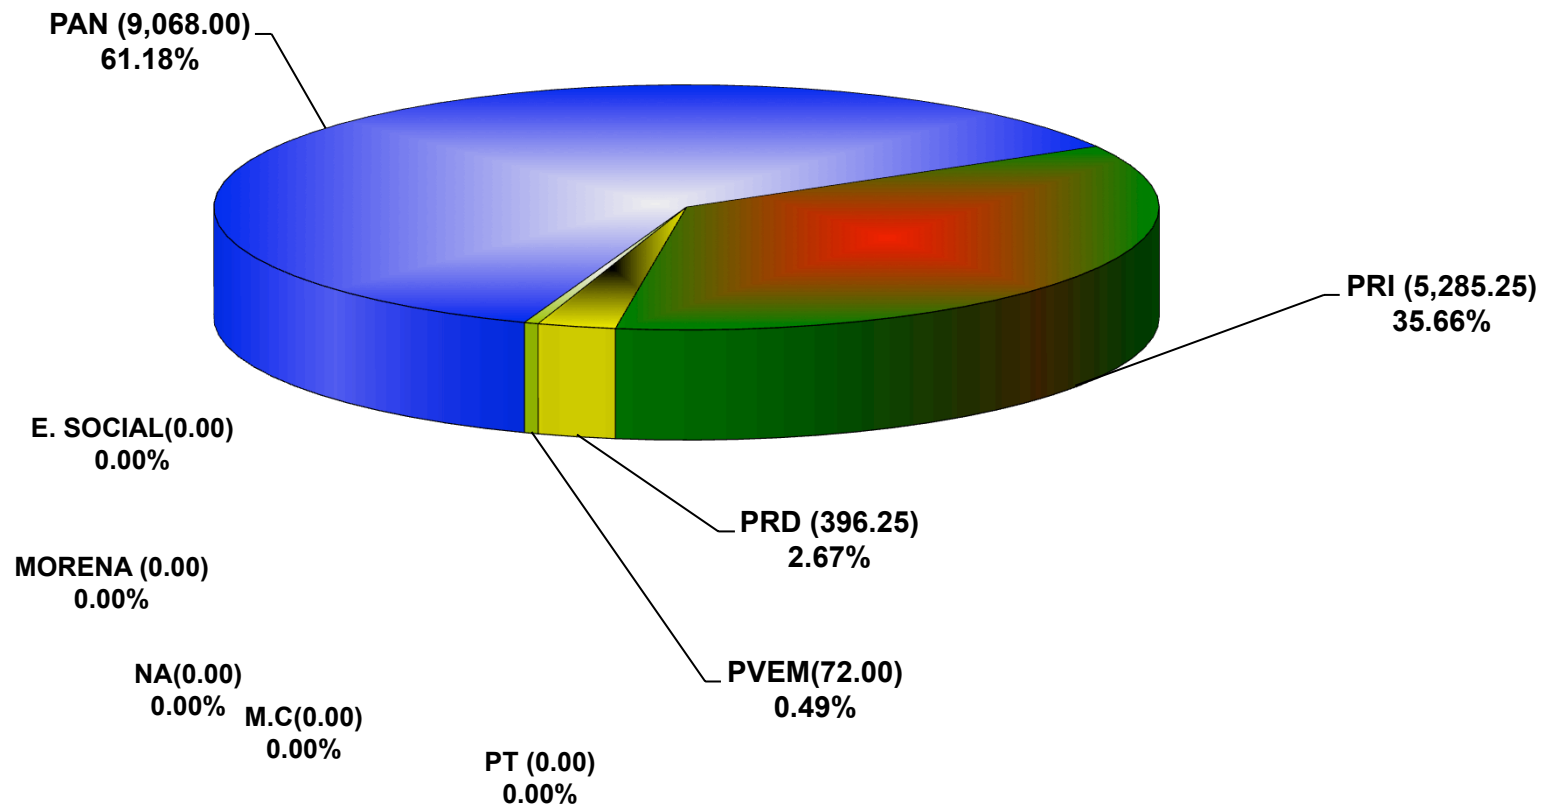

COMISIÓN ESTATAL ELECTORAL NUEVO LEÓN
PORCENTAJE Y ESPACIO TOTAL DEDICADO A CADA PARTIDO POLÍTICO EN PRENSA (CM2)
ACUMULADO DE PRENSA NOVIEMBRE DE 2015

COMISIÓN ESTATAL ELECTORAL NUEVO LEÓN
PORCENTAJE Y NÚMERO TOTAL DE NOTAS DEDICADAS A CADA PARTIDO POLÍTICO EN PRENSA
ACUMULADO DE PRENSA NOVIEMBRE DE 2015

COMISIÓN ESTATAL ELECTORAL NUEVO LEÓN
TOTAL DE NOTAS DEDICADAS A CADA PARTIDO POLÍTICO POR GRUPO EDITORIAL
ACUMULADO DE PRENSA NOVIEMBRE 2015