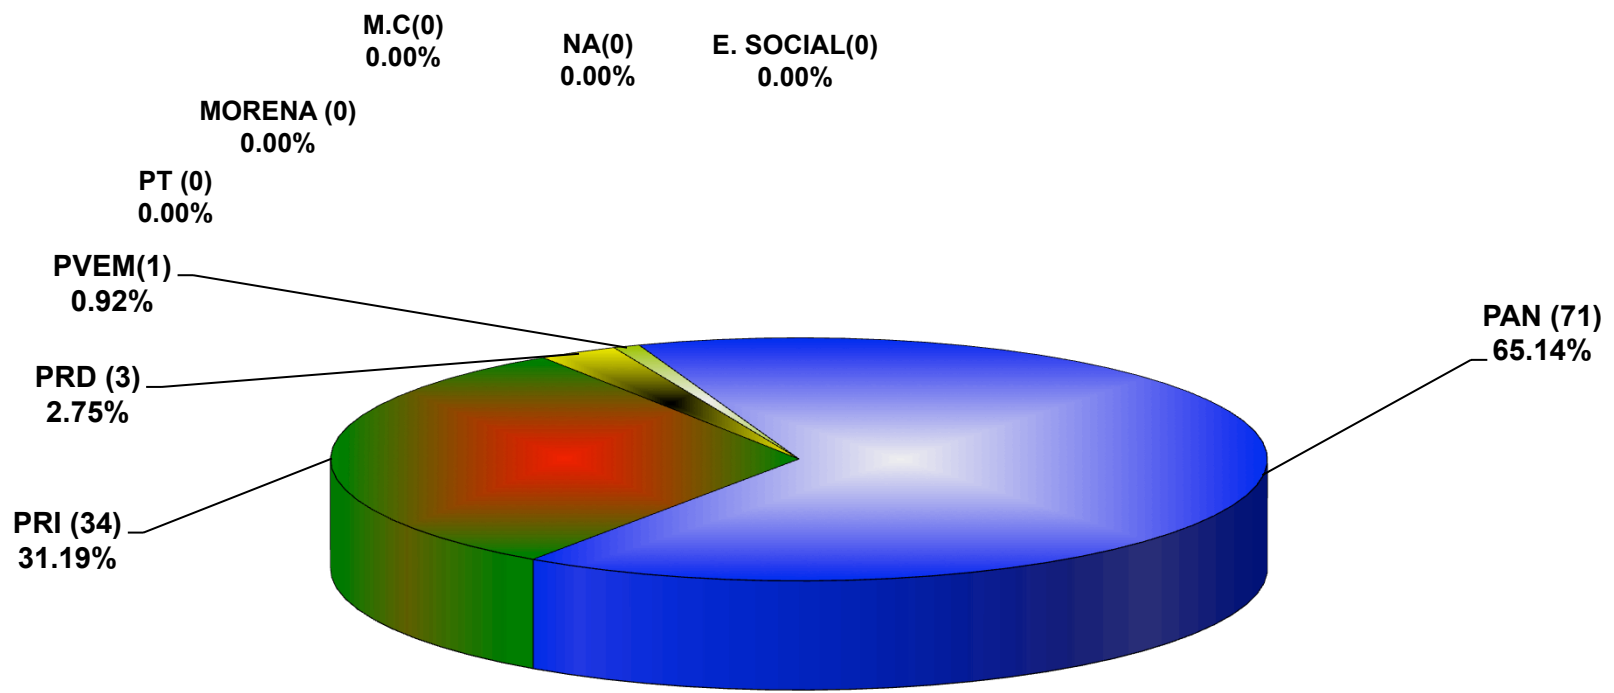

COMISIÓN ESTATAL ELECTORAL NUEVO LEÓN
PORCENTAJE Y ESPACIO TOTAL DEDICADO A CADA PARTIDO POLÍTICO EN PRENSA (CM2)
ACUMULADO DE PRENSA NOVIEMBRE DE 2015

COMISIÓN ESTATAL ELECTORAL NUEVO LEÓN
PORCENTAJE Y NÚMERO TOTAL DE NOTAS DEDICADAS A CADA PARTIDO POLÍTICO EN PRENSA
ACUMULADO DE PRENSA NOVIEMBRE DE 2015

COMISIÓN ESTATAL ELECTORAL NUEVO LEÓN
TOTAL DE NOTAS DEDICADAS A CADA PARTIDO POLÍTICO POR GRUPO EDITORIAL
ACUMULADO DE PRENSA NOVIEMBRE 2015