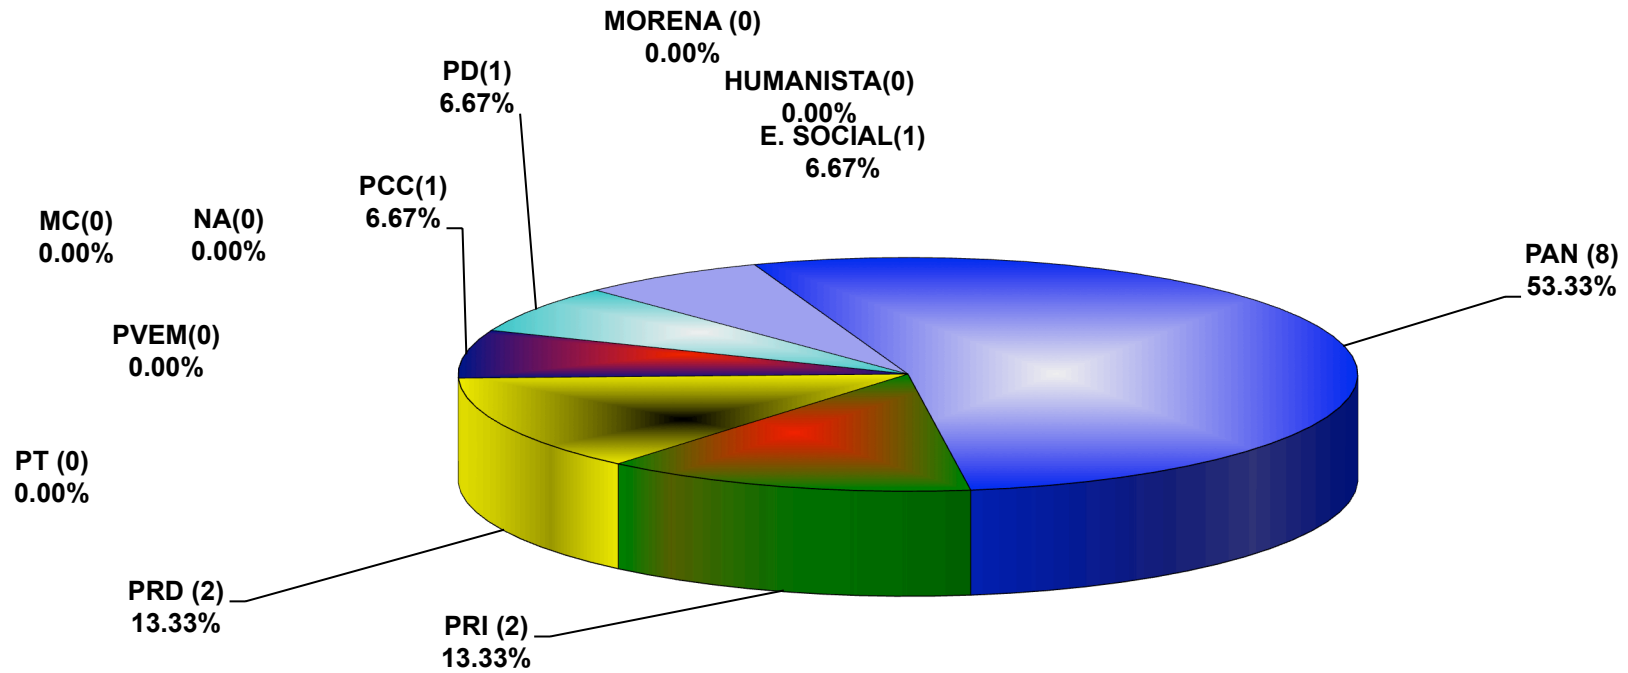

COMISIÓN ESTATAL ELECTORAL DE NUEVO LEÓN
PORCENTAJE Y TIEMPO TOTAL DEDICADO A CADA PARTIDO POLÍTICO EN RADIO (HORAS)
ACUMULADO DE OCTUBRE DEL 2015

COMISIÓN ESTATAL ELECTORAL DE NUEVO LEÓN
PORCENTAJE Y NÚMERO TOTAL DE NOTAS DEDICADAS A CADA PARTIDO POLÍTICO EN RADIO
ACUMULADO DE OCTUBRE DEL 2015

COMISIÓN ESTATAL ELECTORAL DE NUEVO LEÓN
TOTAL DE NOTAS DEDICADAS A CADA PARTIDO POLÍTICO POR GRUPO RADIOFÓNICO
ACUMULADO DE OCTUBRE DEL 2015