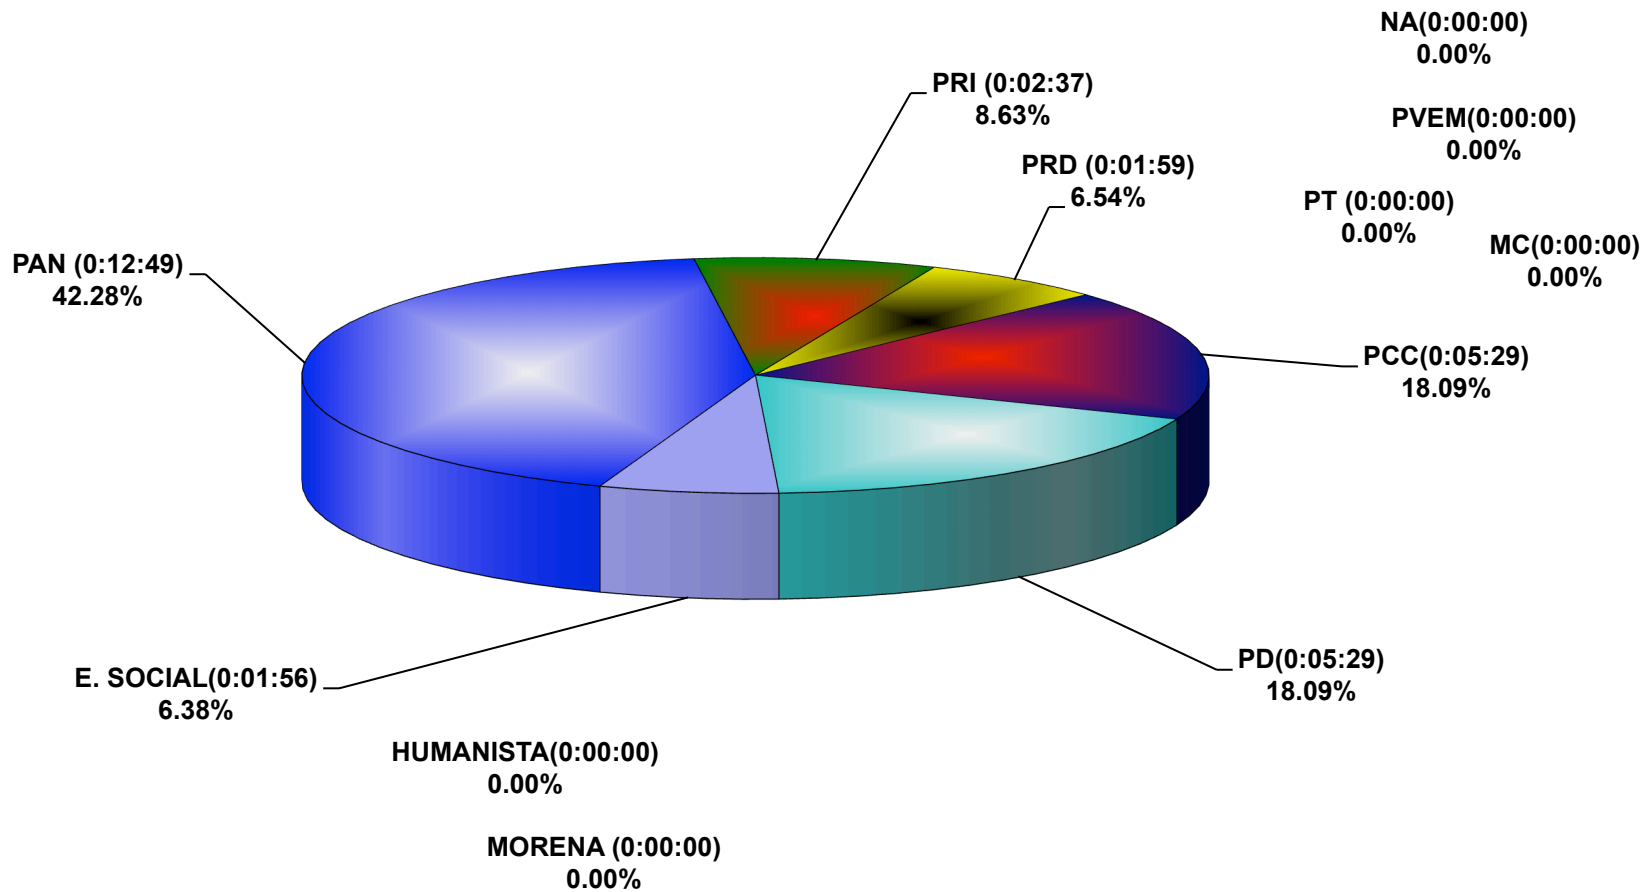

COMISIÓN ESTATAL ELECTORAL DE NUEVO LEÓN
PORCENTAJE Y TIEMPO TOTAL DEDICADO A CADA PARTIDO POLÍTICO EN RADIO (HORAS)
ACUMULADO DE OCTUBRE DEL 2015

COMISIÓN ESTATAL ELECTORAL DE NUEVO LEÓN
PORCENTAJE Y NÚMERO TOTAL DE NOTAS DEDICADAS A CADA PARTIDO POLÍTICO EN RADIO
ACUMULADO DE OCTUBRE DEL 2015

COMISIÓN ESTATAL ELECTORAL DE NUEVO LEÓN
TOTAL DE NOTAS DEDICADAS A CADA PARTIDO POLÍTICO POR GRUPO RADIOFÓNICO
ACUMULADO DE OCTUBRE DEL 2015