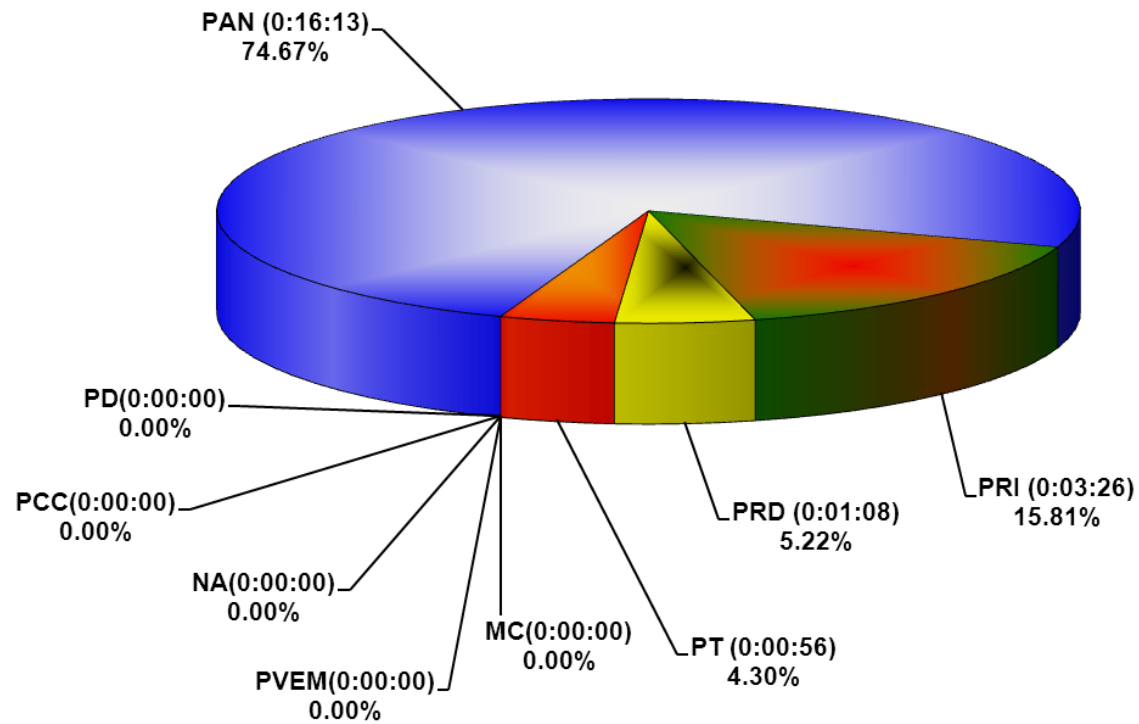

COMISIÓN ESTATAL ELECTORAL DE NUEVO LEÓN  
PORCENTAJE Y ESPACIO TOTAL DEDICADO A CADA PARTIDO POLÍTICO EN PRENSA  
(CM2)  
ACUMULADO DE JULIO DE 2013

COMISIÓN ESTATAL ELECTORAL DE NUEVO LEÓN  
TOTAL DE NOTAS DEDICADAS A CADA PARTIDO POLÍTICO POR GRUPO EDITORIAL  
ACUMULADO DE JULIO DE 2013

COMISIÓN ESTATAL ELECTORAL DE NUEVO LEÓN  
PORCENTAJE Y NÚMERO TOTAL DE NOTAS DEDICADAS A CADA PARTIDO POLÍTICO EN  
TELEVISIÓN  
ACUMULADO DE JULIO DEL 2013

COMISIÓN ESTATAL ELECTORAL DE NUEVO LEÓN  
PORCENTAJE Y TIEMPO TOTAL DEDICADO A CADA PARTIDO POLÍTICO EN TELEVISIÓN  
(HORAS)  
ACUMULADO DE JULIO DEL 2013