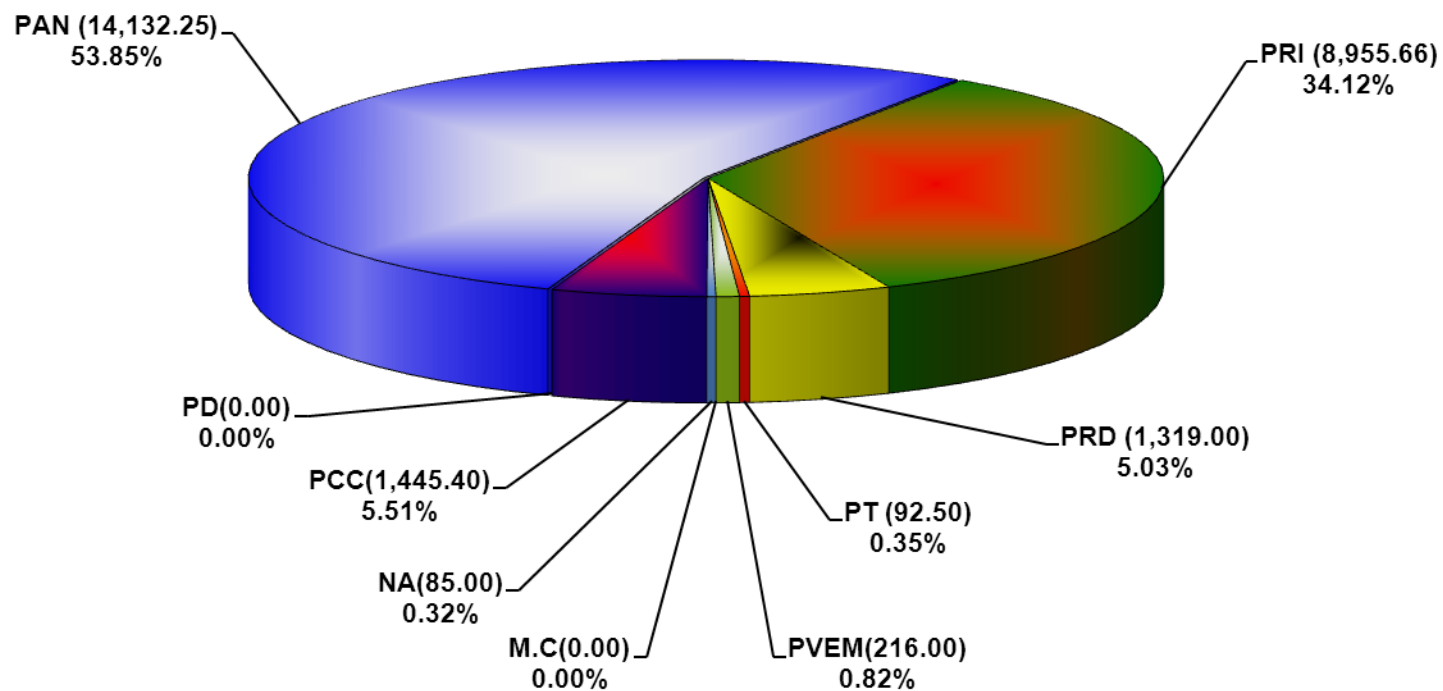

COMISIÓN ESTATAL ELECTORAL DE NUEVO LEÓN  
PORCENTAJE Y NÚMERO TOTAL DE NOTAS DEDICADAS A CADA PARTIDO POLÍTICO EN  
RADIO  
ACUMULADO DE JULIO DEL 2013

COMISIÓN ESTATAL ELECTORAL DE NUEVO LEÓN  
PORCENTAJE Y TIEMPO TOTAL DEDICADO A CADA PARTIDO POLÍTICO EN RADIO  
(HORAS)  
ACUMULADO DE JULIO DEL 2013

**COMISIÓN ESTATAL ELECTORAL DE NUEVO LEÓN  
TOTAL DE NOTAS DEDICADAS A CADA PARTIDO POLÍTICO POR GRUPO RADIOFÓNICO  
ACUMULADO DE JULIO DEL 2013**

COMISIÓN ESTATAL ELECTORAL DE NUEVO LEÓN  
PORCENTAJE Y NÚMERO TOTAL DE NOTAS DEDICADAS A CADA PARTIDO POLÍTICO EN  
PRENSA  
ACUMULADO DE JULIO DE 2013

COMISIÓN ESTATAL ELECTORAL DE NUEVO LEÓN  
PORCENTAJE Y ESPACIO TOTAL DEDICADO A CADA PARTIDO POLÍTICO EN PRENSA  
(CM2)  
ACUMULADO DE JULIO DE 2013

COMISIÓN ESTATAL ELECTORAL DE NUEVO LEÓN  
TOTAL DE NOTAS DEDICADAS A CADA PARTIDO POLÍTICO POR GRUPO EDITORIAL  
ACUMULADO DE JULIO DE 2013