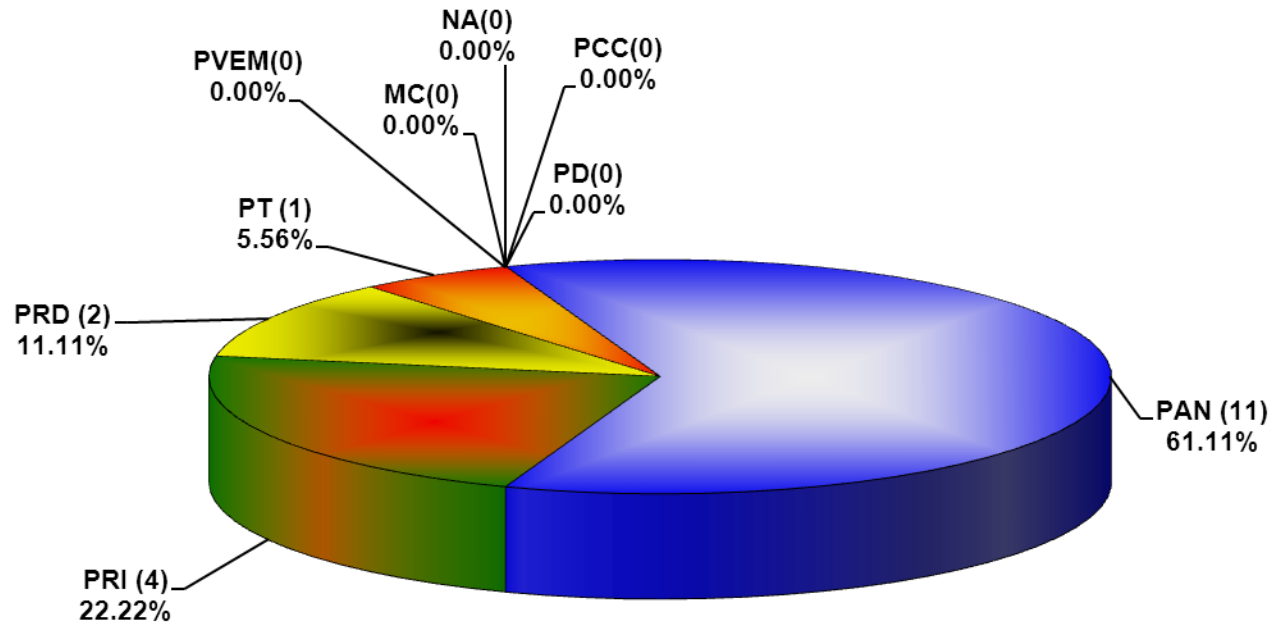

COMISIÓN ESTATAL ELECTORAL DE NUEVO LEÓN
PORCENTAJE Y NÚMERO TOTAL DE NOTAS DEDICADAS A CADA PARTIDO POLÍTICO EN
TELEVISIÓN
ACUMULADO DE JULIO DEL 2013