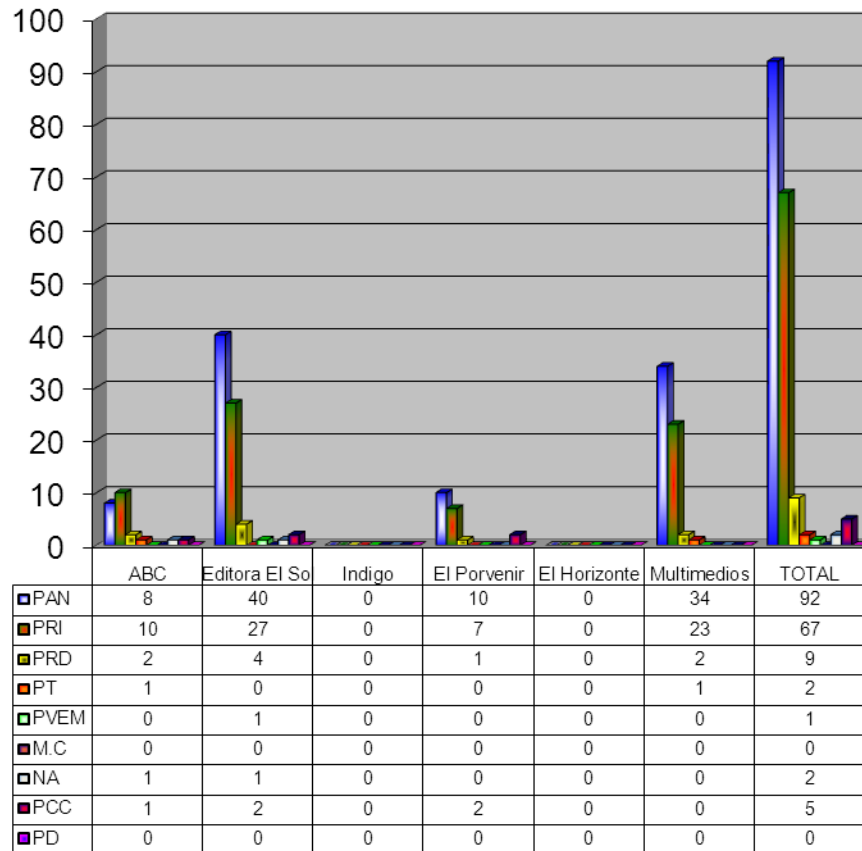

COMISIÓN ESTATAL ELECTORAL DE NUEVO LEÓN  
PORCENTAJE Y NÚMERO TOTAL DE NOTAS DEDICADAS A CADA PARTIDO POLÍTICO EN  
RADIO  
ACUMULADO DE JULIO DEL 2013

COMISIÓN ESTATAL ELECTORAL DE NUEVO LEÓN  
PORCENTAJE Y TIEMPO TOTAL DEDICADO A CADA PARTIDO POLÍTICO EN RADIO  
(HORAS)  
ACUMULADO DE JULIO DEL 2013

**COMISIÓN ESTATAL ELECTORAL DE NUEVO LEÓN  
TOTAL DE NOTAS DEDICADAS A CADA PARTIDO POLÍTICO POR GRUPO RADIOFÓNICO  
ACUMULADO DE JULIO DEL 2013**

COMISIÓN ESTATAL ELECTORAL DE NUEVO LEÓN  
PORCENTAJE Y NÚMERO TOTAL DE NOTAS DEDICADAS A CADA PARTIDO POLÍTICO EN  
PRENSA  
ACUMULADO DE JULIO DE 2013

COMISIÓN ESTATAL ELECTORAL DE NUEVO LEÓN  
PORCENTAJE Y ESPACIO TOTAL DEDICADO A CADA PARTIDO POLÍTICO EN PRENSA  
(CM2)  
ACUMULADO DE JULIO DE 2013

COMISIÓN ESTATAL ELECTORAL DE NUEVO LEÓN  
TOTAL DE NOTAS DEDICADAS A CADA PARTIDO POLÍTICO POR GRUPO EDITORIAL  
ACUMULADO DE JULIO DE 2013

COMISIÓN ESTATAL ELECTORAL DE NUEVO LEÓN  
PORCENTAJE Y NÚMERO TOTAL DE NOTAS DEDICADAS A CADA PARTIDO POLÍTICO EN  
TELEVISIÓN  
ACUMULADO DE JULIO DEL 2013

COMISIÓN ESTATAL ELECTORAL DE NUEVO LEÓN  
PORCENTAJE Y TIEMPO TOTAL DEDICADO A CADA PARTIDO POLÍTICO EN TELEVISIÓN  
(HORAS)  
ACUMULADO DE JULIO DEL 2013