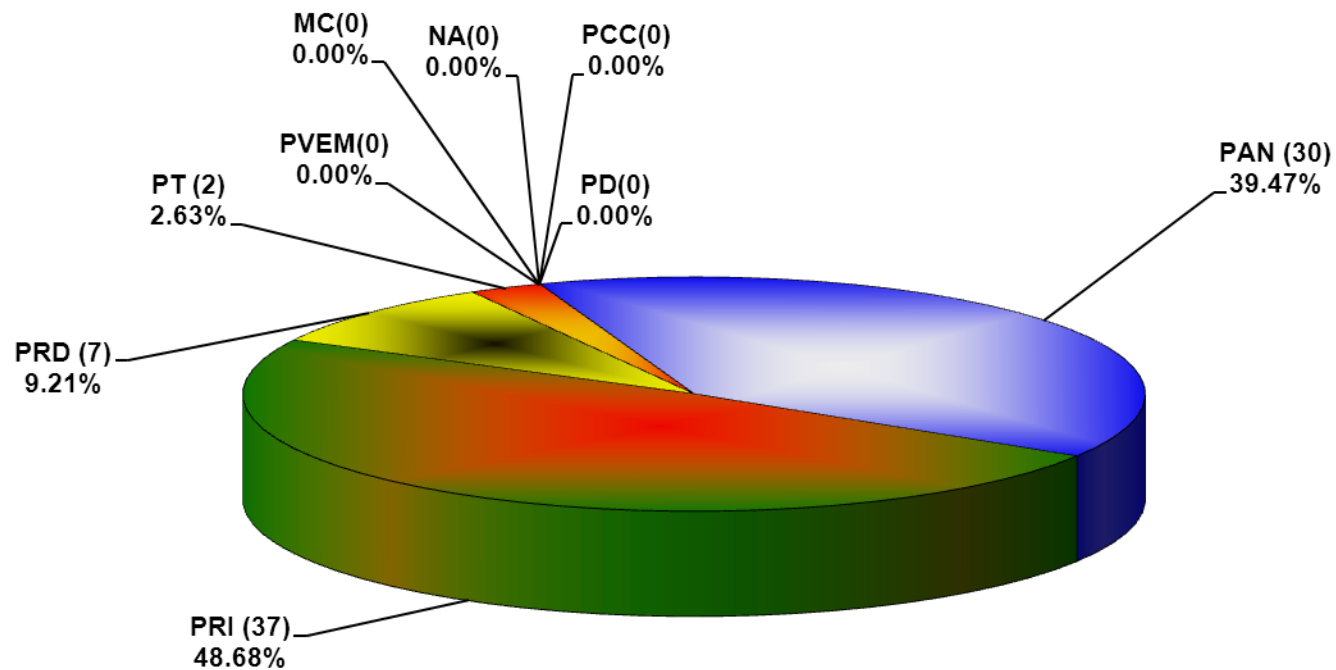

COMISIÓN ESTATAL ELECTORAL DE NUEVO LEÓN  
PORCENTAJE Y NÚMERO TOTAL DE NOTAS DEDICADAS A CADA PARTIDO POLÍTICO EN  
RADIO  
ACUMULADO DE JULIO DEL 2013

COMISIÓN ESTATAL ELECTORAL DE NUEVO LEÓN  
PORCENTAJE Y TIEMPO TOTAL DEDICADO A CADA PARTIDO POLÍTICO EN RADIO  
(HORAS)  
ACUMULADO DE JULIO DEL 2013

**COMISIÓN ESTATAL ELECTORAL DE NUEVO LEÓN  
TOTAL DE NOTAS DEDICADAS A CADA PARTIDO POLÍTICO POR GRUPO RADIOFÓNICO  
ACUMULADO DE JULIO DEL 2013**

COMISIÓN ESTATAL ELECTORAL DE NUEVO LEÓN  
PORCENTAJE Y NÚMERO TOTAL DE NOTAS DEDICADAS A CADA PARTIDO POLÍTICO EN  
PRENSA  
ACUMULADO DE JULIO DE 2013

COMISIÓN ESTATAL ELECTORAL DE NUEVO LEÓN  
PORCENTAJE Y ESPACIO TOTAL DEDICADO A CADA PARTIDO POLÍTICO EN PRENSA  
(CM2)  
ACUMULADO DE JULIO DE 2013

COMISIÓN ESTATAL ELECTORAL DE NUEVO LEÓN  
TOTAL DE NOTAS DEDICADAS A CADA PARTIDO POLÍTICO POR GRUPO EDITORIAL  
ACUMULADO DE JULIO DE 2013