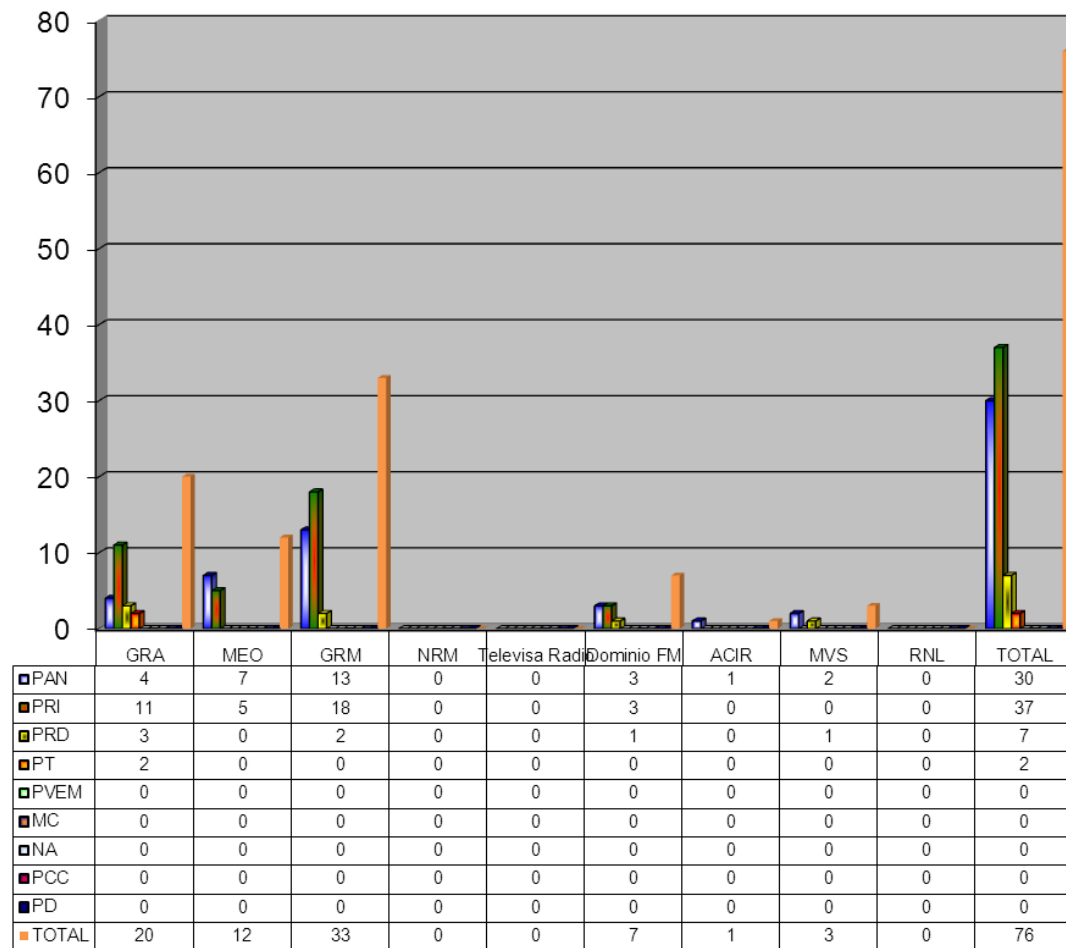

COMISIÓN ESTATAL ELECTORAL DE NUEVO LEÓN  
PORCENTAJE Y NÚMERO TOTAL DE NOTAS DEDICADAS A CADA PARTIDO POLÍTICO EN  
RADIO  
ACUMULADO DE JULIO DEL 2013

COMISIÓN ESTATAL ELECTORAL DE NUEVO LEÓN  
PORCENTAJE Y TIEMPO TOTAL DEDICADO A CADA PARTIDO POLÍTICO EN RADIO  
(HORAS)  
ACUMULADO DE JULIO DEL 2013

**COMISIÓN ESTATAL ELECTORAL DE NUEVO LEÓN  
TOTAL DE NOTAS DEDICADAS A CADA PARTIDO POLÍTICO POR GRUPO RADIOFÓNICO  
ACUMULADO DE JULIO DEL 2013**

COMISIÓN ESTATAL ELECTORAL DE NUEVO LEÓN  
PORCENTAJE Y NÚMERO TOTAL DE NOTAS DEDICADAS A CADA PARTIDO POLÍTICO EN  
PRENSA  
ACUMULADO DE JULIO DE 2013

COMISIÓN ESTATAL ELECTORAL DE NUEVO LEÓN  
PORCENTAJE Y ESPACIO TOTAL DEDICADO A CADA PARTIDO POLÍTICO EN PRENSA  
(CM2)  
ACUMULADO DE JULIO DE 2013

COMISIÓN ESTATAL ELECTORAL DE NUEVO LEÓN  
TOTAL DE NOTAS DEDICADAS A CADA PARTIDO POLÍTICO POR GRUPO EDITORIAL  
ACUMULADO DE JULIO DE 2013

COMISIÓN ESTATAL ELECTORAL DE NUEVO LEÓN  
PORCENTAJE Y NÚMERO TOTAL DE NOTAS DEDICADAS A CADA PARTIDO POLÍTICO EN  
TELEVISIÓN  
ACUMULADO DE JULIO DEL 2013

COMISIÓN ESTATAL ELECTORAL DE NUEVO LEÓN  
PORCENTAJE Y TIEMPO TOTAL DEDICADO A CADA PARTIDO POLÍTICO EN TELEVISIÓN  
(HORAS)  
ACUMULADO DE JULIO DEL 2013