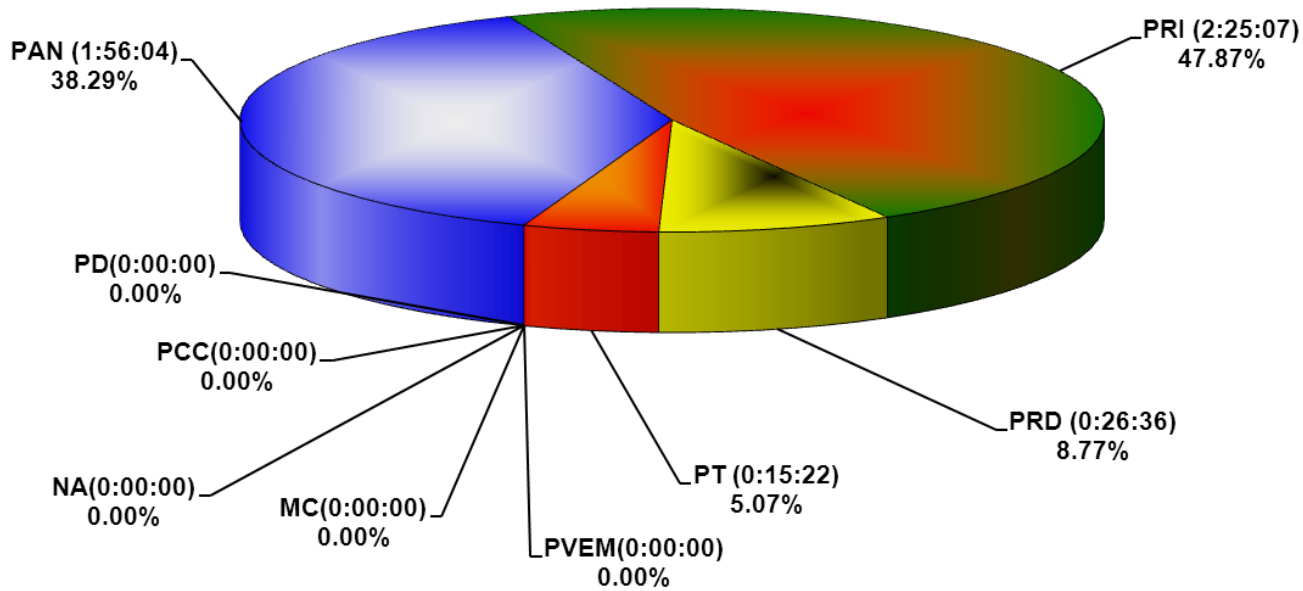

COMISIÓN ESTATAL ELECTORAL DE NUEVO LEÓN  
PORCENTAJE Y NÚMERO TOTAL DE NOTAS DEDICADAS A CADA PARTIDO POLÍTICO EN  
RADIO  
ACUMULADO DE JULIO DEL 2013

COMISIÓN ESTATAL ELECTORAL DE NUEVO LEÓN  
PORCENTAJE Y TIEMPO TOTAL DEDICADO A CADA PARTIDO POLÍTICO EN RADIO  
(HORAS)  
ACUMULADO DE JULIO DEL 2013

**COMISIÓN ESTATAL ELECTORAL DE NUEVO LEÓN  
TOTAL DE NOTAS DEDICADAS A CADA PARTIDO POLÍTICO POR GRUPO RADIOFÓNICO  
ACUMULADO DE JULIO DEL 2013**

COMISIÓN ESTATAL ELECTORAL DE NUEVO LEÓN  
PORCENTAJE Y NÚMERO TOTAL DE NOTAS DEDICADAS A CADA PARTIDO POLÍTICO EN  
PRENSA  
ACUMULADO DE JULIO DE 2013

COMISIÓN ESTATAL ELECTORAL DE NUEVO LEÓN  
PORCENTAJE Y ESPACIO TOTAL DEDICADO A CADA PARTIDO POLÍTICO EN PRENSA  
(CM2)  
ACUMULADO DE JULIO DE 2013

COMISIÓN ESTATAL ELECTORAL DE NUEVO LEÓN  
TOTAL DE NOTAS DEDICADAS A CADA PARTIDO POLÍTICO POR GRUPO EDITORIAL  
ACUMULADO DE JULIO DE 2013