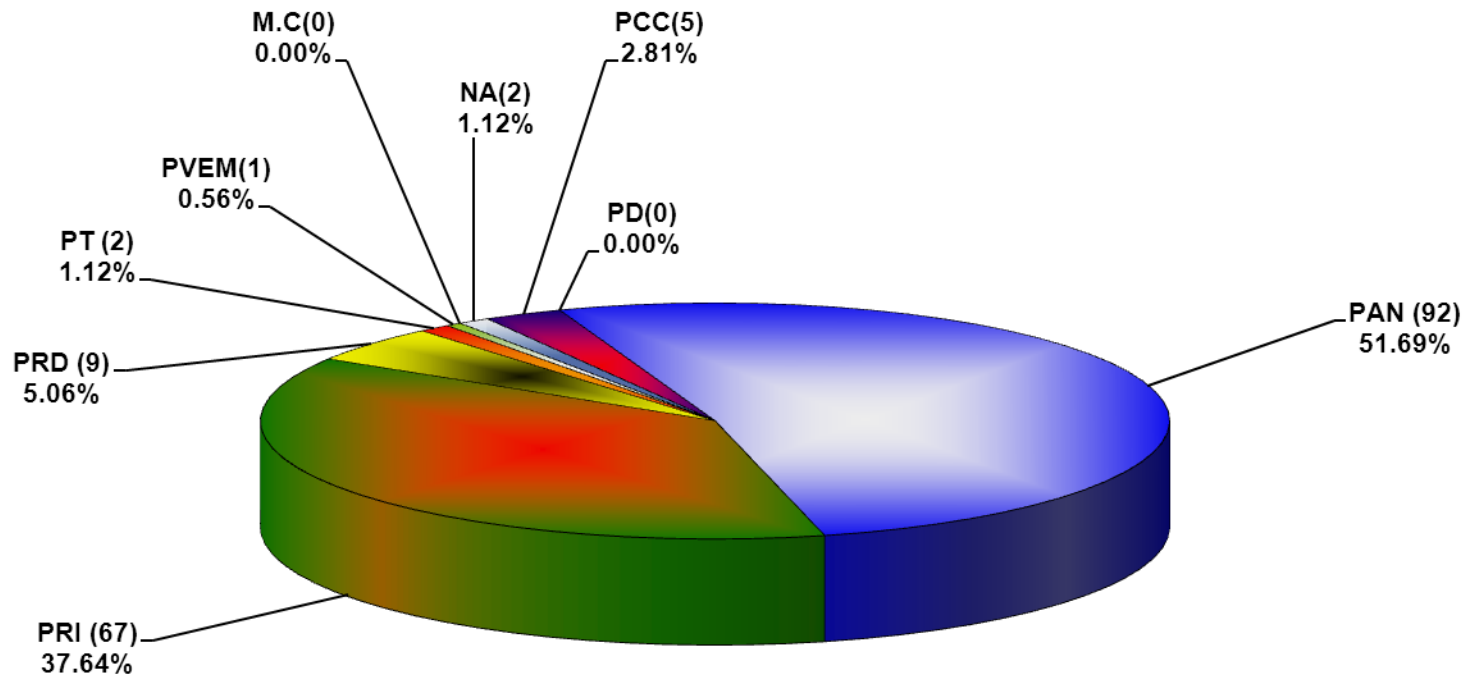

COMISIÓN ESTATAL ELECTORAL DE NUEVO LEÓN  
PORCENTAJE Y NÚMERO TOTAL DE NOTAS DEDICADAS A CADA PARTIDO POLÍTICO EN  
RADIO  
ACUMULADO DE JULIO DEL 2013

COMISIÓN ESTATAL ELECTORAL DE NUEVO LEÓN  
PORCENTAJE Y TIEMPO TOTAL DEDICADO A CADA PARTIDO POLÍTICO EN RADIO  
(HORAS)  
ACUMULADO DE JULIO DEL 2013

**COMISIÓN ESTATAL ELECTORAL DE NUEVO LEÓN  
TOTAL DE NOTAS DEDICADAS A CADA PARTIDO POLÍTICO POR GRUPO RADIOFÓNICO  
ACUMULADO DE JULIO DEL 2013**

COMISIÓN ESTATAL ELECTORAL DE NUEVO LEÓN  
PORCENTAJE Y NÚMERO TOTAL DE NOTAS DEDICADAS A CADA PARTIDO POLÍTICO EN  
PRENSA  
ACUMULADO DE JULIO DE 2013

COMISIÓN ESTATAL ELECTORAL DE NUEVO LEÓN  
PORCENTAJE Y ESPACIO TOTAL DEDICADO A CADA PARTIDO POLÍTICO EN PRENSA  
(CM2)  
ACUMULADO DE JULIO DE 2013

COMISIÓN ESTATAL ELECTORAL DE NUEVO LEÓN  
TOTAL DE NOTAS DEDICADAS A CADA PARTIDO POLÍTICO POR GRUPO EDITORIAL  
ACUMULADO DE JULIO DE 2013