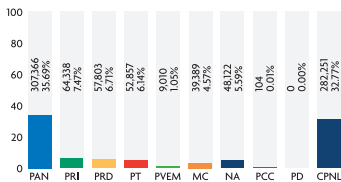

MONITOREO A PARTIDOS POLÍTICOS EN LOS MEDIOS DE COMUNICACIÓN

SEGUNDO TRIMESTRE ABRIL-JUNIO DEL 2012

En cumplimiento al Artículo 81, Fracción XXVI de la Ley Electoral del Estado de Nuevo León, que señala como obligaciones de la Comisión Estatal Electoral "Realizar monitoreos de los medios de comunicación referentes a noticias de prensa, radio, televisión y en general todo medio de comunicación masivo, para conocer el espacio y tiempo dedicado a la cobertura informativa de los partidos políticos y de sus candidatos; el resultado de dicho monitoreo será dado a conocer por lo menos una vez al mes a los partidos políticos, mediante informe escrito y a la opinión pública, por medio de la publicación trimestral del mismo en algún periódico de los que tengan mayor circulación en la entidad"; la Comisión Estatal Electoral publica a continuación los datos consolidados correspondientes a los meses de abril, mayo y junio del 2012.

ESTA PUBLICACIÓN ES UN REFLEJO DE LA COBERTURA INFORMATIVA QUE LOS MEDIOS DE COMUNICACIÓN REALIZAN DE LOS DIFERENTES PARTIDOS POLÍTICOS, NO ES UNA ENCUESTA DE PREFERENCIAS ELECTORALES.

PRENSA ESCRITA (En centímetros²)

Área total: 861,238.71 cms²