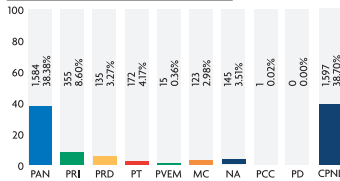

RADIO (Cantidad de notas)

Cantidad total: 4,127 notas

Partidos Políticos monitoreados: **PAN** Partido Acción Nacional / **PRI** Partido Revolucionario Institucional / **PRD** Partido de la Revolución Democrática / **PT** Partido del Trabajo / **PVEM** Partido Verde Ecologista de México / **MC** Movimiento Ciudadano / **NA** Nueva Alianza, Partido Político Nacional / **PCC** Partido Cruzada Ciudadana / **PD** Partido Demócrata / **CPNL** Compromiso por Nuevo León

Monterrey, Nuevo León, a 23 de julio del 2012

LIC. LUIS DANIEL LÓPEZ RUIZ

Comisionado Ciudadano Presidente de la Comisión Estatal Electoral
Rúbrica