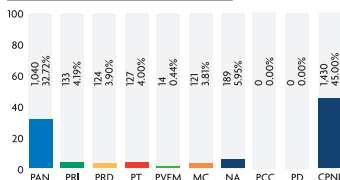

TELEVISIÓN (Cantidad de notas)

Cantidad total: 3,178 notas