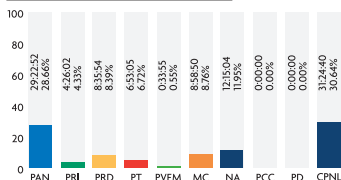

TELEVISIÓN (En horas)

Tiempo total: 102:30:22 horas