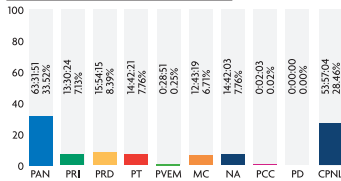

RADIO (En horas)

Tiempo total: 189:32:11 horas