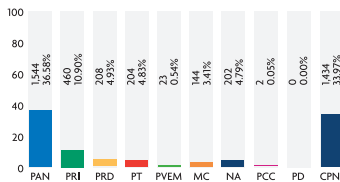

PRENSA ESCRITA (Cantidad de notas)

Cantidad total: 4,221 notas