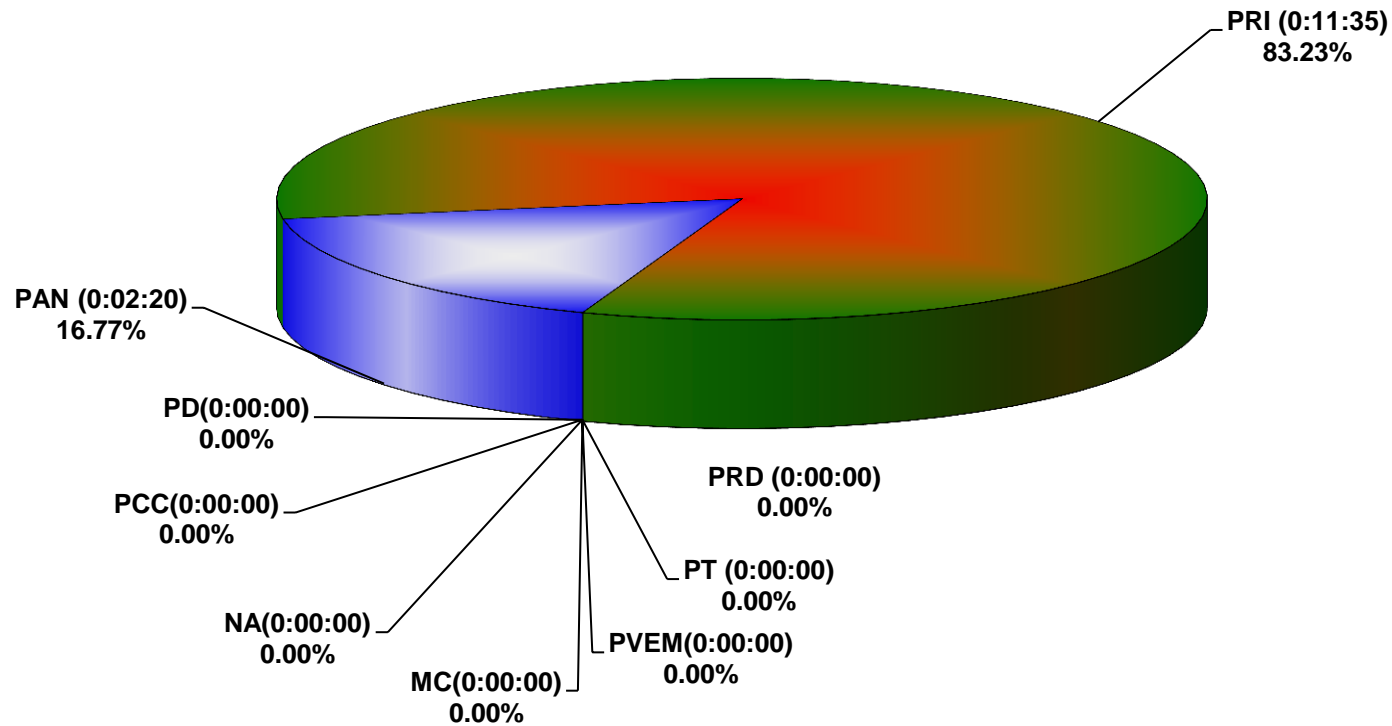

COMISIÓN ESTATAL ELECTORAL DE NUEVO LEÓN  
PORCENTAJE Y TIEMPO TOTAL DEDICADO A CADA PARTIDO POLÍTICO EN TELEVISIÓN  
(HORAS)  
ACUMULADO DE ABRIL 2014

COMISIÓN ESTATAL ELECTORAL DE NUEVO LEÓN  
PORCENTAJE Y NÚMERO TOTAL DE NOTAS DEDICADAS A CADA PARTIDO POLÍTICO EN  
TELEVISIÓN  
ACUMULADO DE ABRIL 2014

COMISIÓN ESTATAL ELECTORAL DE NUEVO LEÓN  
TOTAL DE NOTAS DEDICADAS A CADA PARTIDO POLÍTICO POR GRUPO TELEVISIVO  
ACUMULADO DE ABRIL 2014