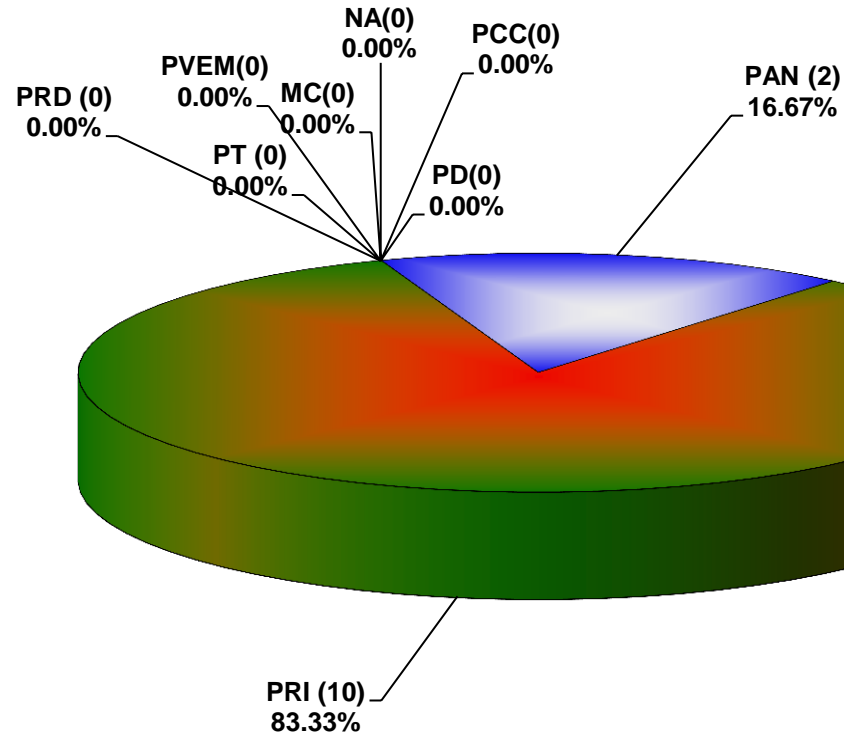

COMISIÓN ESTATAL ELECTORAL DE NUEVO LEÓN  
PORCENTAJE Y TIEMPO TOTAL DEDICADO A CADA PARTIDO POLÍTICO EN TELEVISIÓN  
(HORAS)  
ACUMULADO DE ABRIL 2014

COMISIÓN ESTATAL ELECTORAL DE NUEVO LEÓN  
PORCENTAJE Y NÚMERO TOTAL DE NOTAS DEDICADAS A CADA PARTIDO POLÍTICO EN  
TELEVISIÓN  
ACUMULADO DE ABRIL 2014

COMISIÓN ESTATAL ELECTORAL DE NUEVO LEÓN  
TOTAL DE NOTAS DEDICADAS A CADA PARTIDO POLÍTICO POR GRUPO TELEVISIVO  
ACUMULADO DE ABRIL 2014